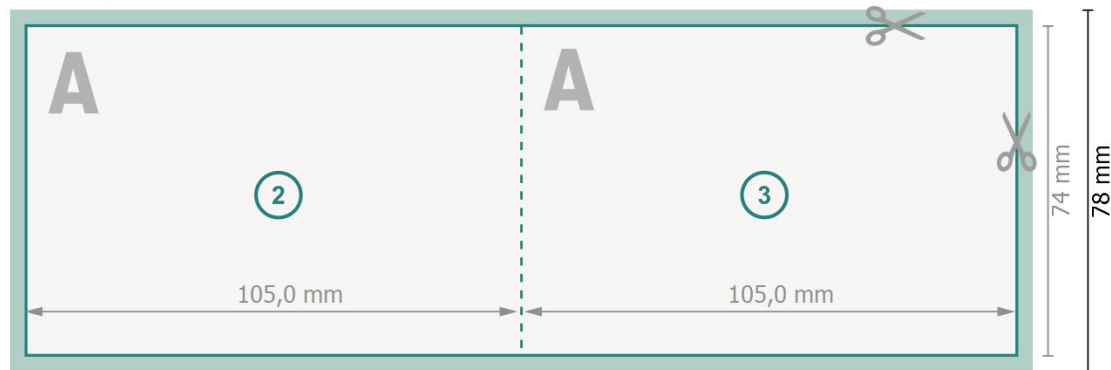

Klappkarten Querformat, A7

1-Bruch Falz

Außenseite

Innenseite

Datenformat (inkl. 2 mm Beschnitt):

21,4 x 7,8 cm

Beschnitt:

2 mm

Endformat:

21 x 7,4 cm

Endformat (geschlossen):

10,5 x 7,4 cm

Sicherheitsabstand:

4 mm

Abstand der Texte/Informationen zum Rand des Endformats, dies verhindert unerwünschten Anschnitt.

Bitte beachten Sie: