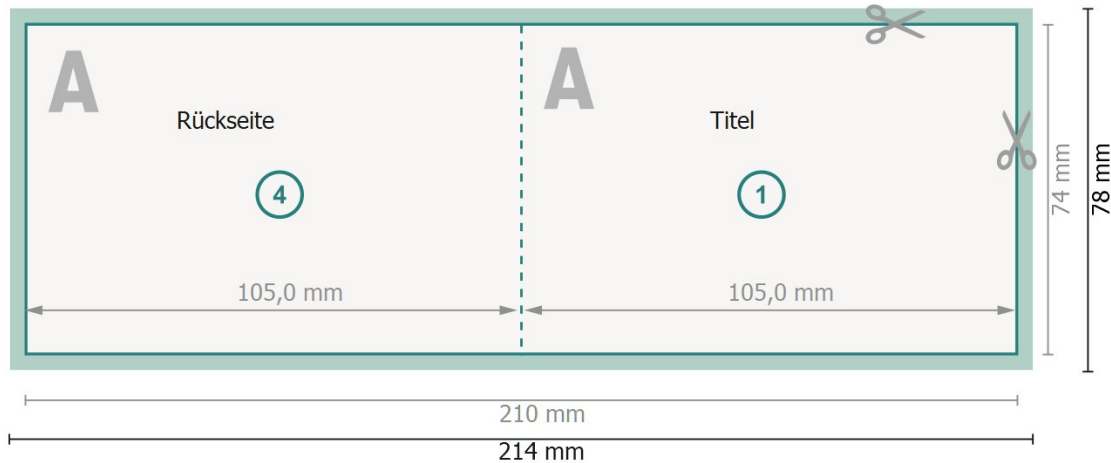

Klappkarten Querformat, A7

1-Bruch Falz

Außenseite

Innenseite

Datenformat (inkl. 2 mm Beschnitt):

21,4 x 7,8 cm

Beschnitt:

2 mm

Endformat:

21 x 7,4 cm

Endformat (geschlossen):

10,5 x 7,4 cm

Sicherheitsabstand:

4 mm

Abstand der Texte/Informationen zum Rand des Endformats, dies verhindert unerwünschten Anschnitt.

Bitte beachten Sie:

Beschnittzugabe und Sicherheitsabstand wie angegeben anlegen.

Hintergrundfarben, Bilder oder Grafiken bis an den Rand des Datenformates anlegen.

Bei der Produktion können durch das Schneiden, Stanzen und Falzen Toleranzen auftreten.