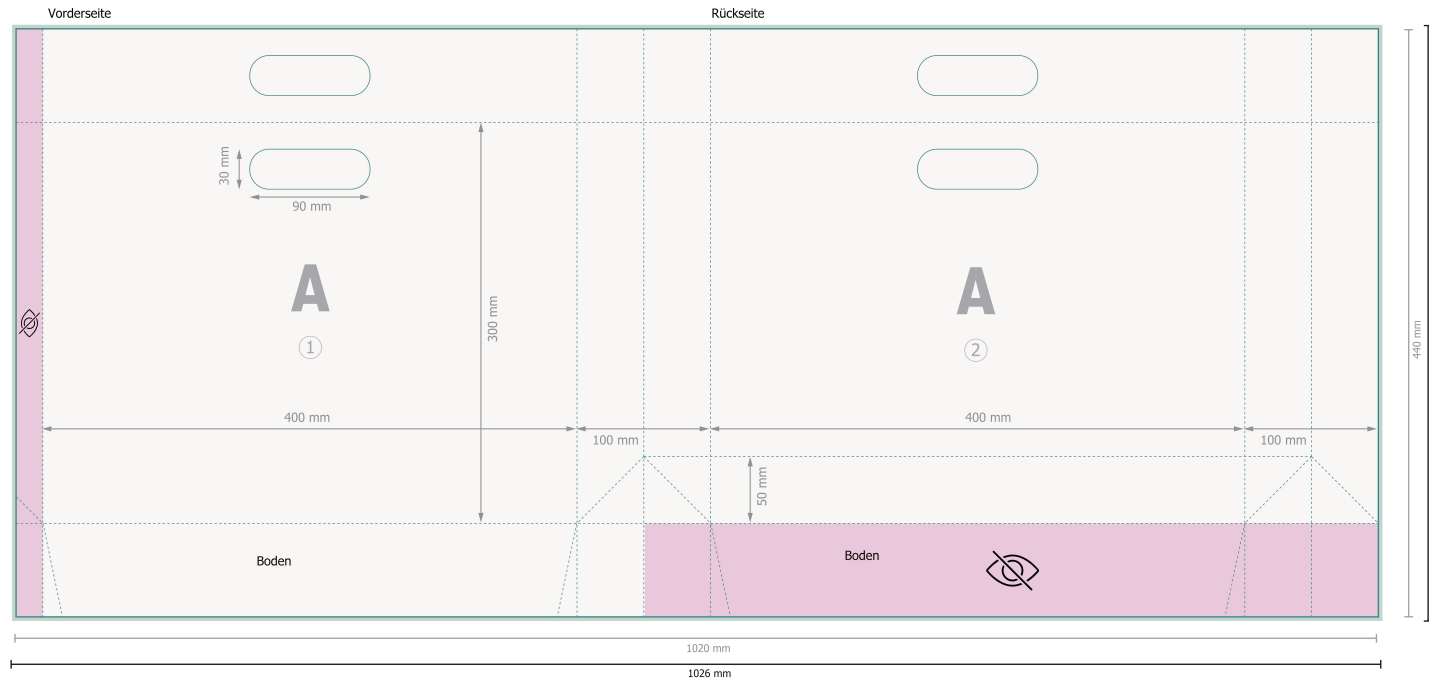

# Grifflochtaschen Naturpapier, 40 x 30 x 10 cm

**Datenformat (inkl. 3 mm Beschnitt):**

102,6 x 44,6 cm

**Endformat:**

102 x 44 cm

**Endformat (geschlossen):**

40 x 30 cm

**Sicherheitsabstand:**

5 mm

Abstand der Texte/Informationen zum Rand des Endformats, dies verhindert unerwünschten Anschnitt.

Bitte entfernen Sie die Stanzkontur aus der Downloadvorlage, bevor Sie Ihre Druckdaten generieren.  
Bitte verdeutlichen Sie uns den Stand der Stanzkontur anhand einer zweiten Datei (Ansichtsdatei).

## Bitte beachten Sie:

Beschnittzugabe und Sicherheitsabstand wie angegeben anlegen.

Hintergrundfarben, Bilder oder Grafiken bis an den Rand des Datenformates anlegen.

Bei der Produktion können durch das Schneiden, Stanzen und Falzen Toleranzen auftreten.

## Zeichenerklärung

 Beschnitt

 Leserichtung

 Endformat

 Datenformat

 Nicht sichtbar