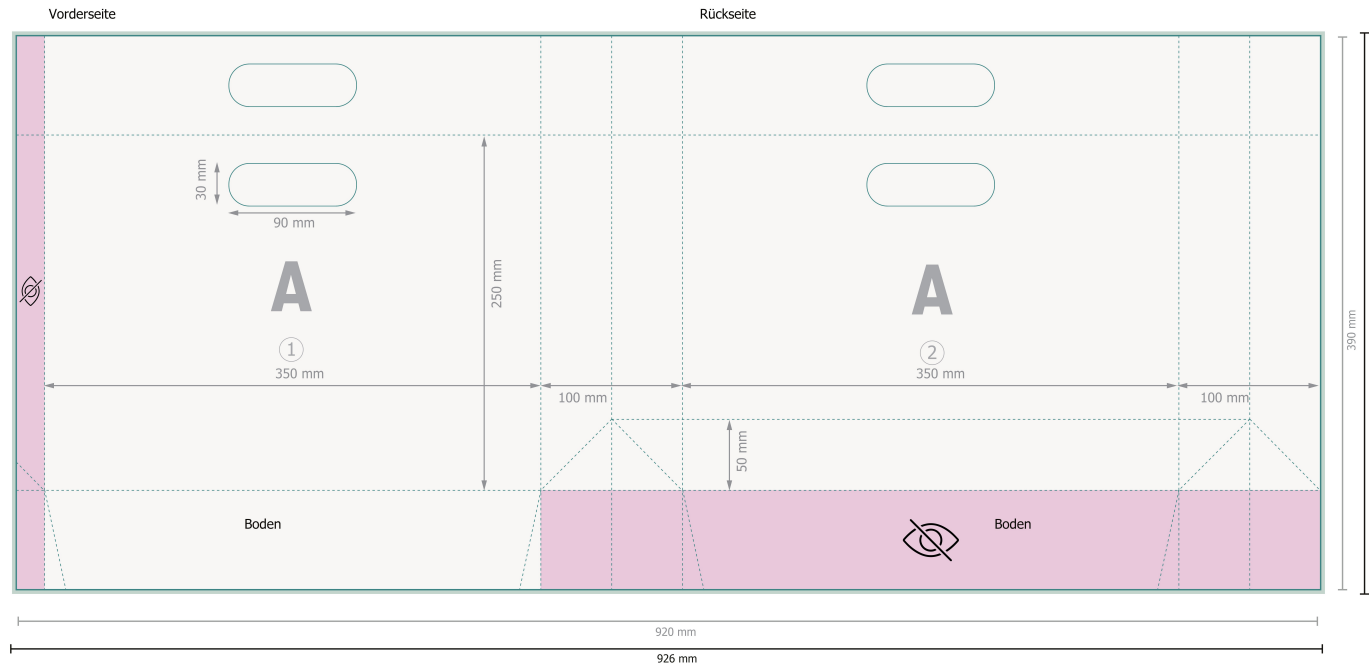

# Grifflochtaschen STANDARD, 35 x 25 x 10 cm

Bitte entfernen Sie die Stanzkontur aus der Downloadvorlage, bevor Sie Ihre Druckdaten generieren.  
Bitte verdeutlichen Sie uns den Stand der Stanzkontur anhand einer zweiten Datei (Ansichtsdatei).

## Datenformat (inkl. 3 mm Beschnitt):

92,6 x 39,6 cm

## Endformat:

92 x 39 cm

## Endformat (geschlossen):

35 x 25 cm