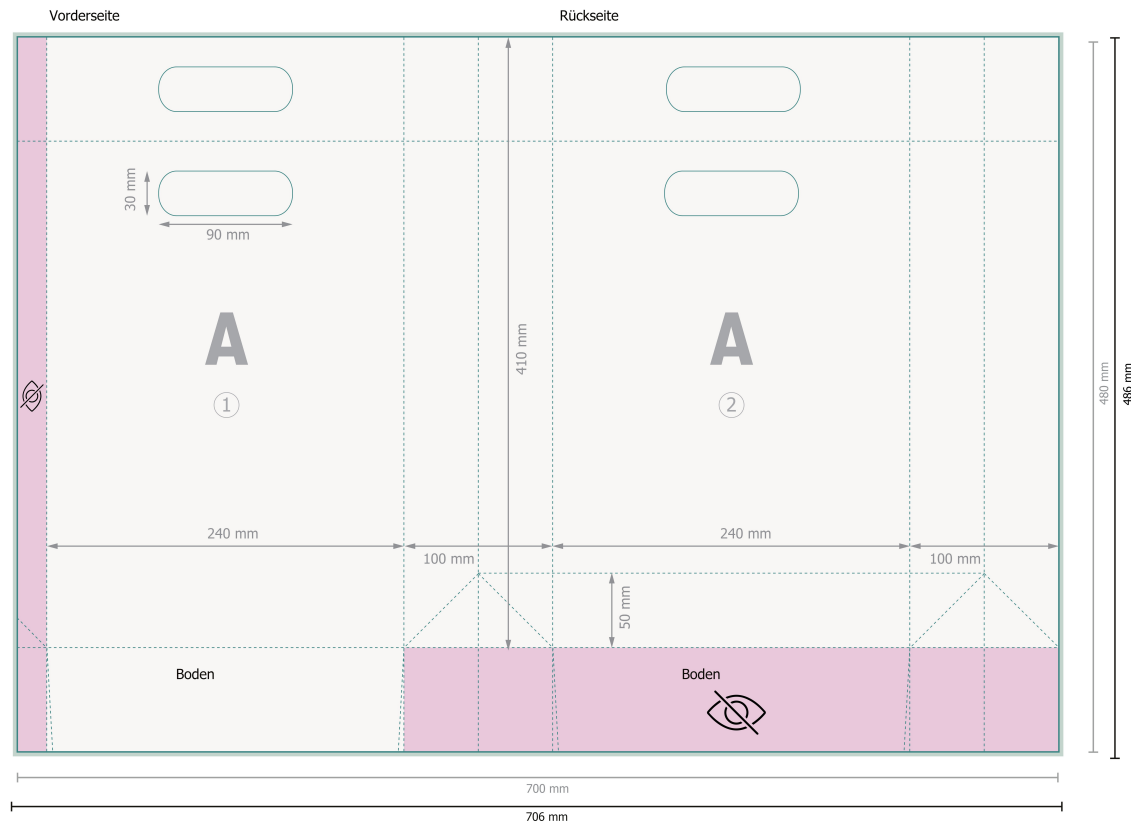

# Grifflochtaschen STANDARD, 24 x 34 x 10 cm

**Datenformat (inkl. 3 mm Beschnitt):**

70,6 x 48,6 cm

**Endformat:**

70 x 48 cm

**Endformat (geschlossen):**

24 x 34 cm

**Sicherheitsabstand:**

5 mm

Abstand der Texte/Informationen zum Rand des Endformats, dies verhindert unerwünschten Anschnitt.

Bitte entfernen Sie die Stanzkontur aus der Downloadvorlage, bevor Sie Ihre Druckdaten generieren.

Bitte verdeutlichen Sie uns den Stand der Stanzkontur anhand einer zweiten Datei (Ansichtsdatei).

## Bitte beachten Sie:

Beschnittzugabe und Sicherheitsabstand wie angegeben anlegen.

Hintergrundfarben, Bilder oder Grafiken bis an den Rand des Datenformates anlegen.

Bei der Produktion können durch das Schneiden, Stanzen und Falzen Toleranzen auftreten.

## Zeichenerklärung

 Beschnitt

 Leserichtung

 Endformat

 Datenformat

 Nicht sichtbar