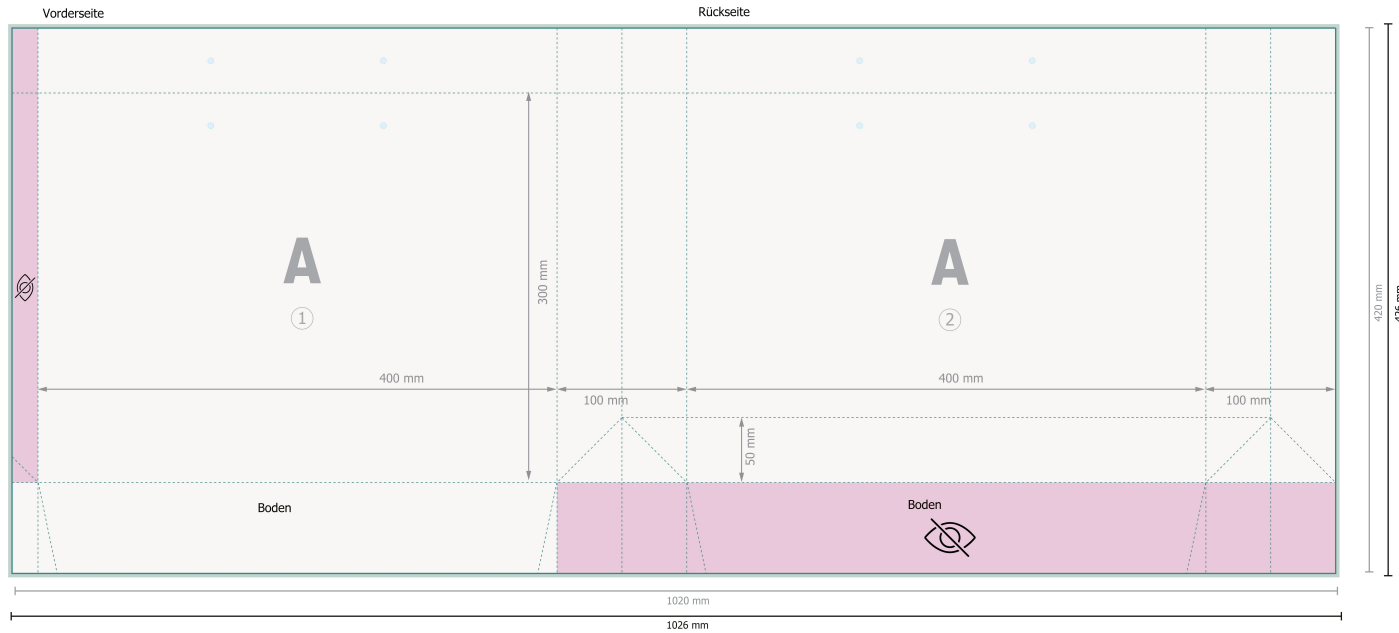

# Stoffkordel-Tasche Naturpapier, 40 x 30 x 10 cm

## Datenformat (inkl. 3 mm Beschnitt):

102,6 x 42,6 cm

## Endformat:

102 x 42 cm

## Endformat (geschlossen):

40 x 30 cm