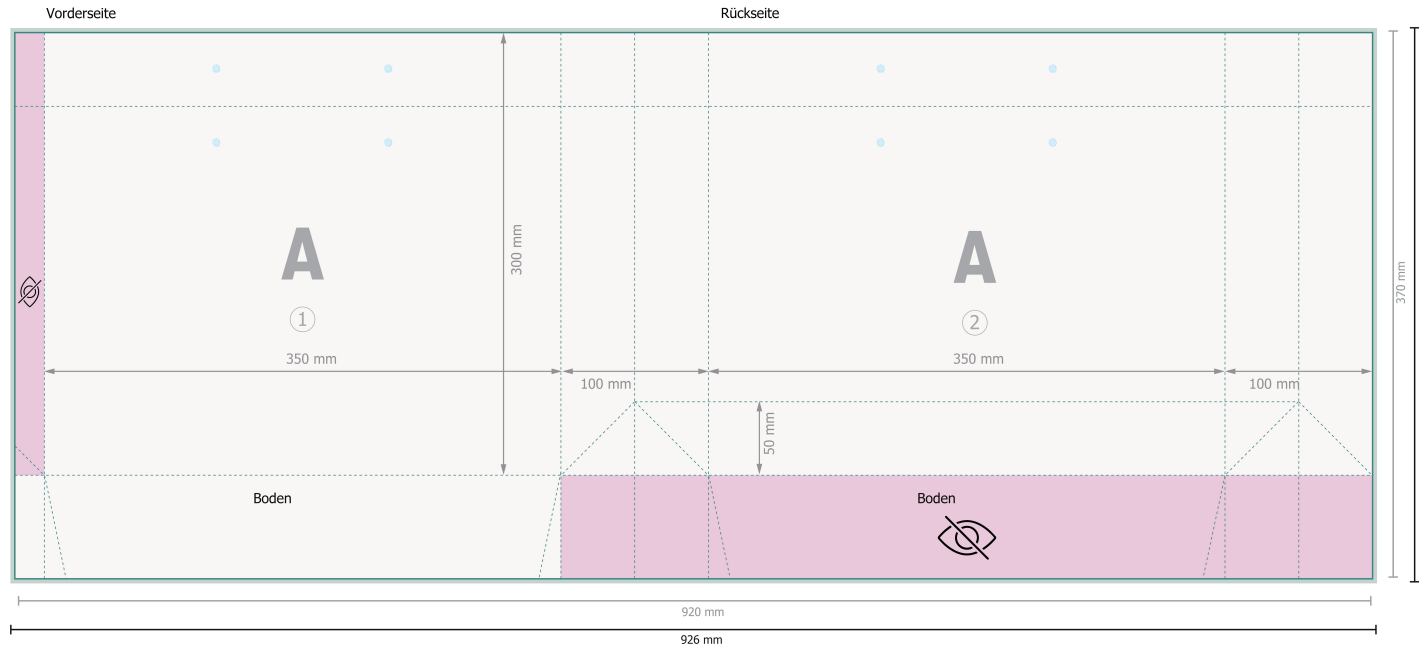

Stoffkordel-Taschen CLASSIC, 35 x 25 x 10 cm

Datenformat (inkl. 3 mm Beschnitt):

92,6 x 37,6 cm

Endformat:

92 x 37 cm

Endformat (geschlossen):

35 x 25 cm

Sicherheitsabstand:

5 mm

Abstand der Texte/Informationen zum Rand des Endformats, dies verhindert unerwünschten Anschnitt.

Bitte entfernen Sie die Stanzkontur aus der Downloadvorlage, bevor Sie Ihre Druckdaten generieren.
Bitte verdeutlichen Sie uns den Stand der Stanzkontur anhand einer zweiten Datei (Ansichtsdatei).

Zeichenerklärung

 Beschnitt

 Leserichtung

 Endformat

 Datenformat

 Nicht sichtbar

Bitte beachten Sie:

Beschnittzugabe und Sicherheitsabstand wie angegeben anlegen.

Hintergrundfarben, Bilder oder Grafiken bis an den Rand des Datenformates anlegen.

Bei der Produktion können durch das Schneiden, Stanzen und Falzen Toleranzen auftreten.

Druckdatenhinweise finden Sie unter dem Menüpunkt *Druckdaten* auf www.onlineprinters.ch