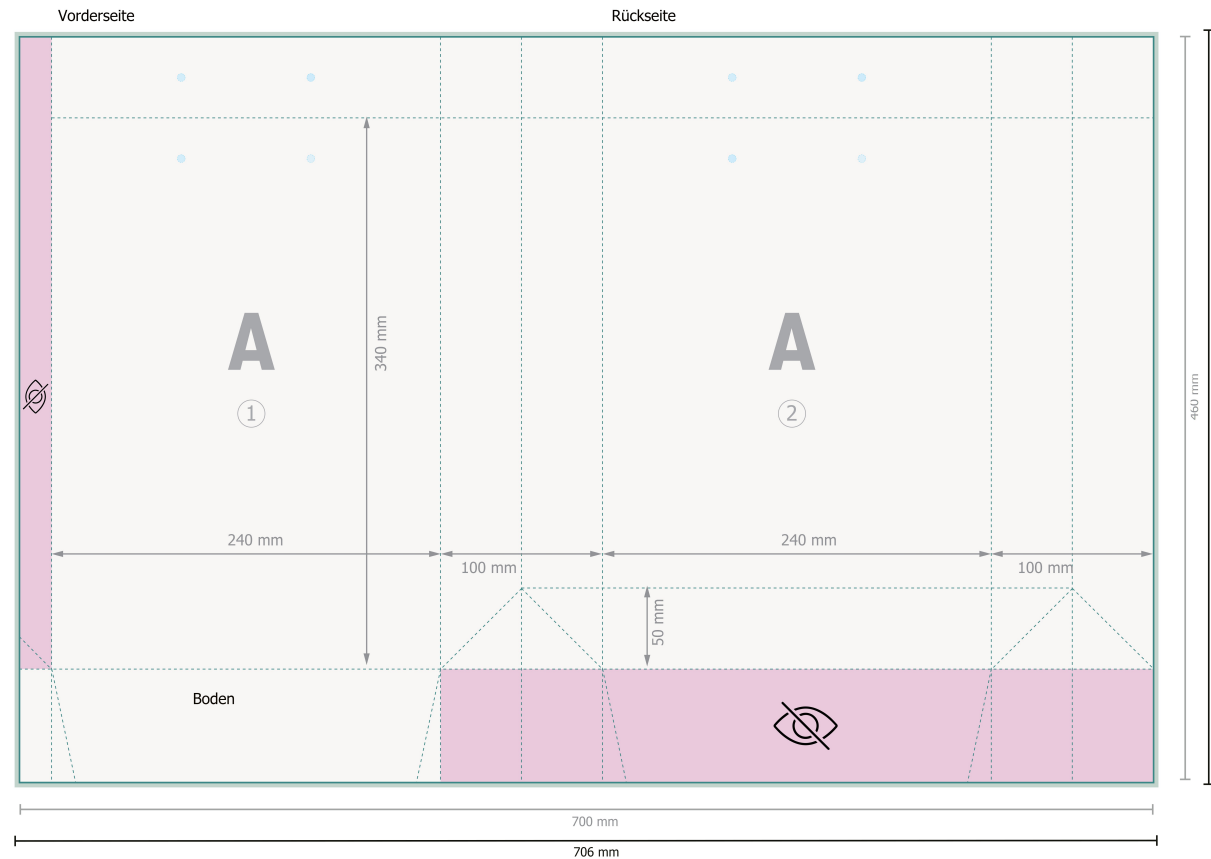

Stoffkordel-Tasche Naturpapier, 24 x 34 x 10 cm

Datenformat (inkl. 3 mm Beschnitt):

70,6 x 46,6 cm

Endformat:

70 x 46 cm

Endformat (geschlossen):

24 x 34 cm

Sicherheitsabstand:

5 mm

Abstand der Texte/Informationen zum Rand des Endformats, dies verhindert unerwünschten Anschnitt.

Bitte entfernen Sie die Stanzkontur aus der Downloadvorlage, bevor Sie Ihre Druckdaten generieren.
Bitte verdeutlichen Sie uns den Stand der Stanzkontur anhand einer zweiten Datei (Ansichtsdatei).

Zeichenerklärung

 Beschnitt

 Leserichtung

 Endformat

 Datenformat

 Nicht sichtbar

Bitte beachten Sie:

Beschnittzugabe und Sicherheitsabstand wie angegeben anlegen.

Hintergrundfarben, Bilder oder Grafiken bis an den Rand des Datenformates anlegen.

Bei der Produktion können durch das Schneiden, Stanzen und Falzen Toleranzen auftreten.

Druckdatenhinweise finden Sie unter dem Menüpunkt *Druckdaten* auf www.onlineprinters.ch