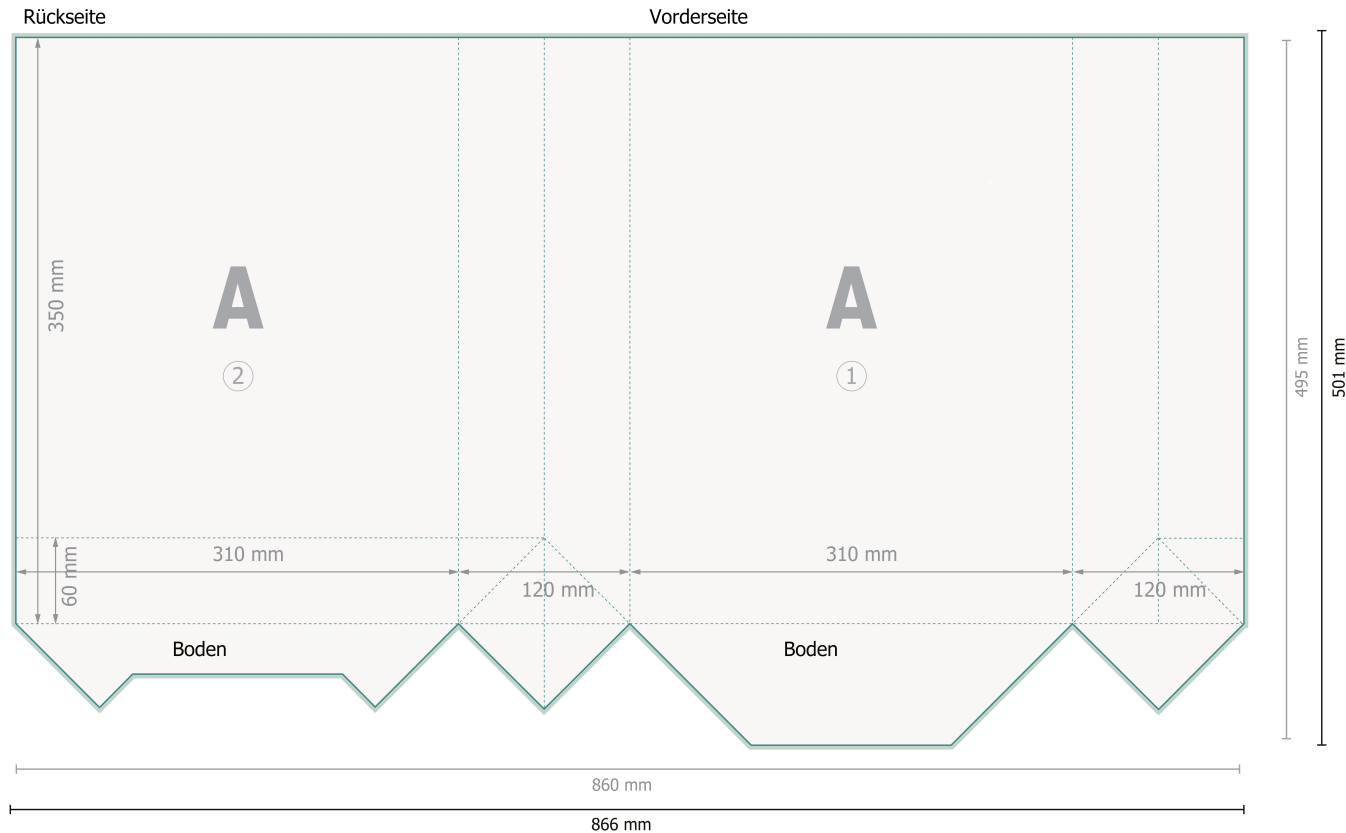

Papierkordel-Taschen CLASSIC, 31 x 41 x 12 cm

Datenformat (inkl. 3 mm Beschnitt):

86,6 x 50,1 cm

Endformat:

86 x 49,5 cm

Endformat (geschlossen):

31 x 41 cm

Sicherheitsabstand:

5 mm

Abstand der Texte/Informationen zum Rand des Endformats, dies verhindert unerwünschten Anschnitt.

Bitte entfernen Sie die Stanzkontur aus der Downloadvorlage, bevor Sie Ihre Druckdaten generieren.
Bitte verdeutlichen Sie uns den Stand der Stanzkontur anhand einer zweiten Datei (Ansichtsdatei).

Bitte beachten Sie:

Beschnittzugabe und Sicherheitsabstand wie angegeben anlegen.

Hintergrundfarben, Bilder oder Grafiken bis an den Rand des Datenformates anlegen.

Bei der Produktion können durch das Schneiden, Stanzen und Falzen Toleranzen auftreten.