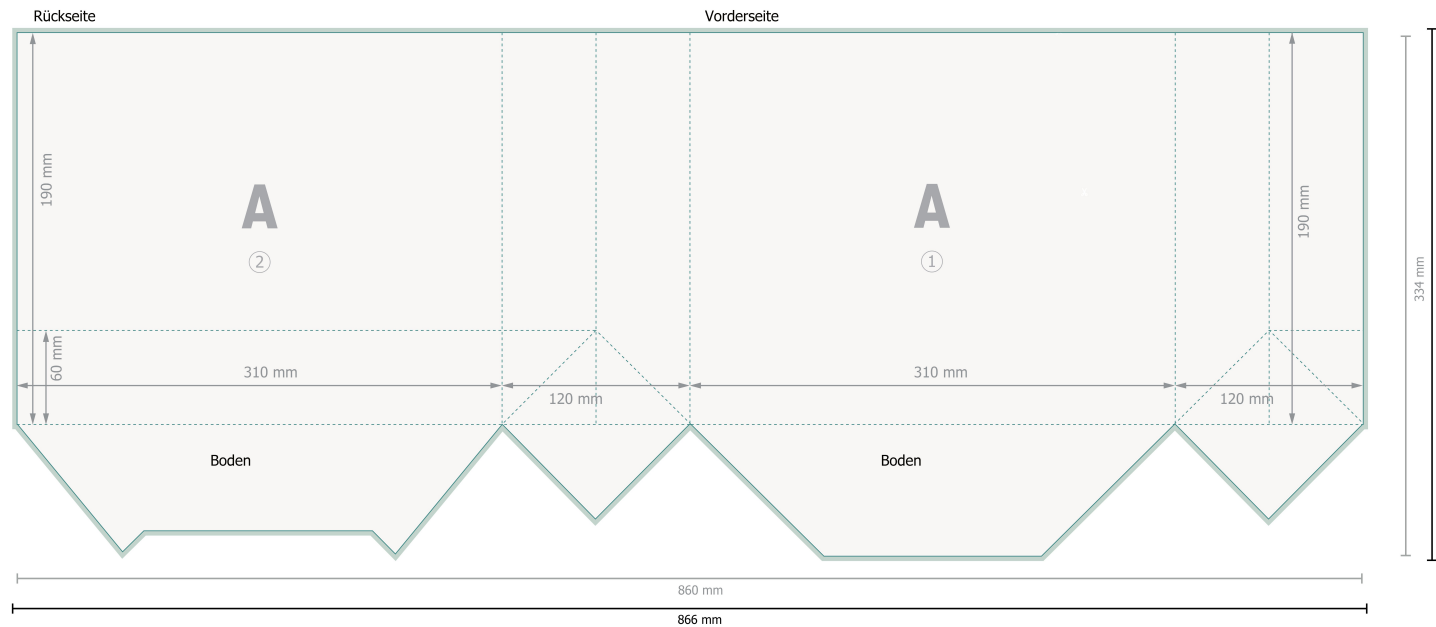

Papierkordel-Taschen CLASSIC, 31 x 25 x 12 cm

Datenformat (inkl. 3 mm Beschnitt):

86,6 x 34 cm

Endformat:

86 x 33,4 cm

Endformat (geschlossen):

31 x 25 cm

Sicherheitsabstand:

5 mm

Abstand der Texte/Informationen zum Rand des Endformats, dies verhindert unerwünschten Anschnitt.

Bitte entfernen Sie die Stanzkontur aus der Downloadvorlage, bevor Sie Ihre Druckdaten generieren.
Bitte verdeutlichen Sie uns den Stand der Stanzkontur anhand einer zweiten Datei (Ansichtsdatei).

Bitte beachten Sie:

Beschnittzugabe und Sicherheitsabstand wie angegeben anlegen.

Hintergrundfarben, Bilder oder Grafiken bis an den Rand des Datenformates anlegen.

Bei der Produktion können durch das Schneiden, Stanzen und Falzen Toleranzen auftreten.