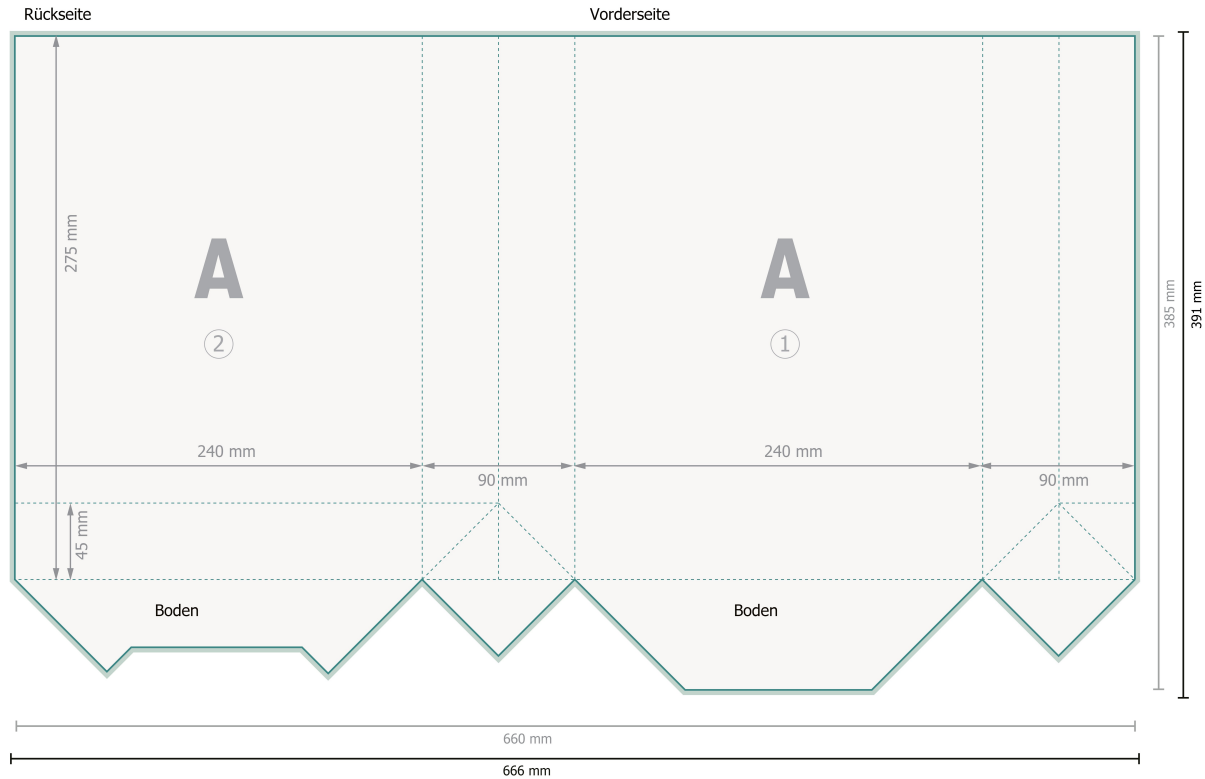

Papierkordel-Taschen CLASSIC, 24 x 32 x 9 cm

Bitte entfernen Sie die Stanzkontur aus der Downloadvorlage, bevor Sie Ihre Druckdaten generieren.
Bitte verdeutlichen Sie uns den Stand der Stanzkontur anhand einer zweiten Datei (Ansichtsdatei).

Datenformat (inkl. 3 mm Beschnitt):
66,6 x 39,1 cm

Endformat:
66 x 38,5 cm

Endformat (geschlossen):
24 x 32 cm

Sicherheitsabstand:
5 mm
Abstand der Texte/Informationen zum Rand des Endformats, dies verhindert unerwünschten Anschnitt.

Bitte beachten Sie:

Beschnittzugabe und Sicherheitsabstand wie angegeben anlegen.

Hintergrundfarben, Bilder oder Grafiken bis an den Rand des Datenformates anlegen.

Bei der Produktion können durch das Schneiden, Stanzen und Falzen Toleranzen auftreten.