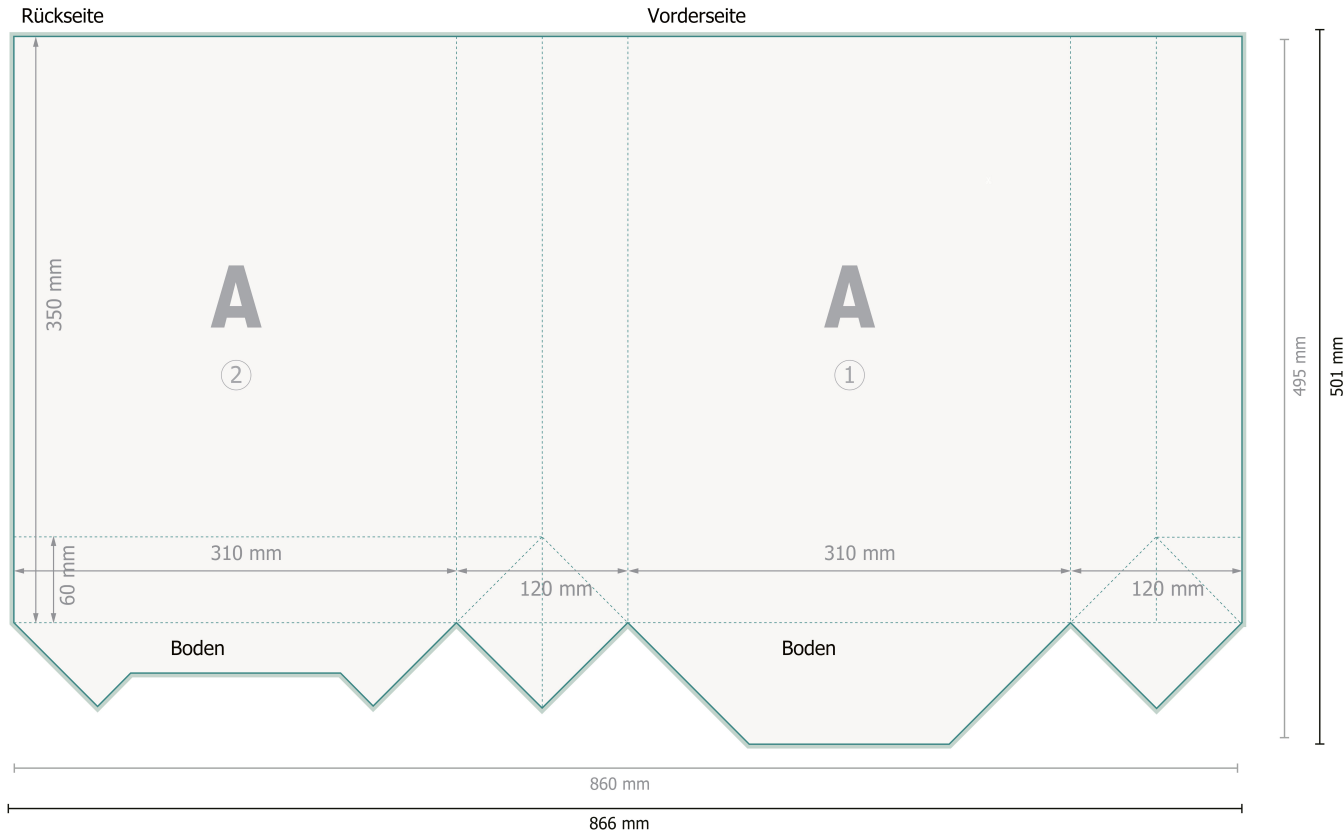

# Papierkordel-Taschen STANDARD, 31 x 41 x 12 cm

**Datenformat (inkl. 3 mm Beschnitt):**

86,6 x 50,1 cm

**Endformat:**

86 x 49,5 cm

**Endformat (geschlossen):**

31 x 41 cm

**Sicherheitsabstand:**

5 mm

Abstand der Texte/Informationen zum Rand des Endformats, dies verhindert unerwünschten Anschnitt.

Bitte entfernen Sie die Stanzkontur aus der Downloadvorlage, bevor Sie Ihre Druckdaten generieren.  
Bitte verdeutlichen Sie uns den Stand der Stanzkontur anhand einer zweiten Datei (Ansichtsdatei).

## Zeichenerklärung

 Beschnitt

 Leserichtung

 Endformat

 Datenformat