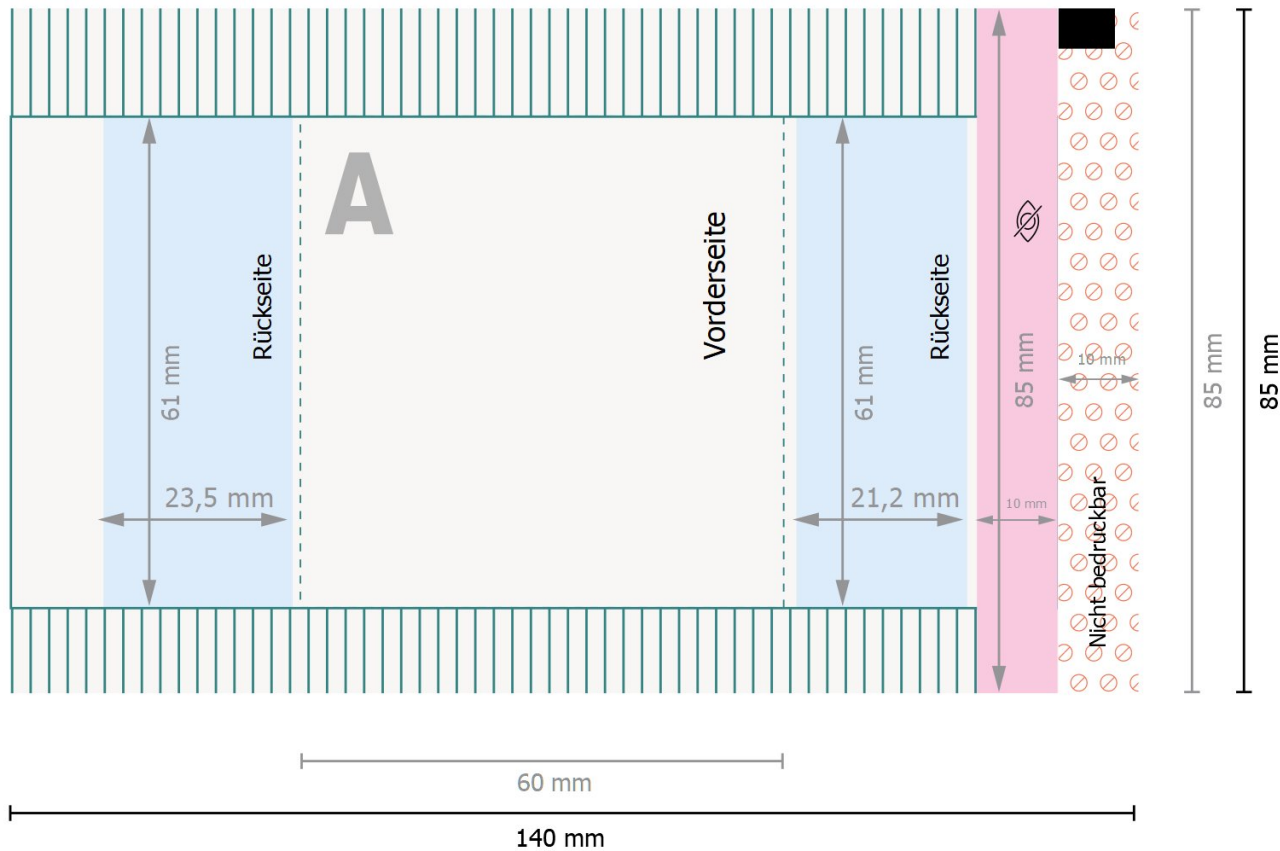

Fruchtgummis, 10 g pro Tütchen
Gummibärchen, 10 g pro Tütchen

Bereich für Inhaltsangaben.

Datenformat:
14 x 8,5 cm

Endformat (geschlossen):
6 x 8,5 cm

Sicherheitsabstand:
4 mm
Abstand der Texte/Informationen zum Rand des Endformats, dies verhindert unerwünschten Anschnitt.

Zeichenerklärung

A Leserichtung

 Endformat

 Datenformat

 Nicht bedruckbar

 Nicht sichtbar

Bitte beachten Sie:

Beschnittzugabe und Sicherheitsabstand wie angegeben anlegen.

Hintergrundfarben, Bilder oder Grafiken bis an den Rand des Datenformates anlegen.

Bei der Produktion können durch das Schneiden, Stanzen und Falzen Toleranzen auftreten.

Druckdatenhinweise finden Sie unter dem Menüpunkt *Druckdaten* auf www.onlineprinters.ch