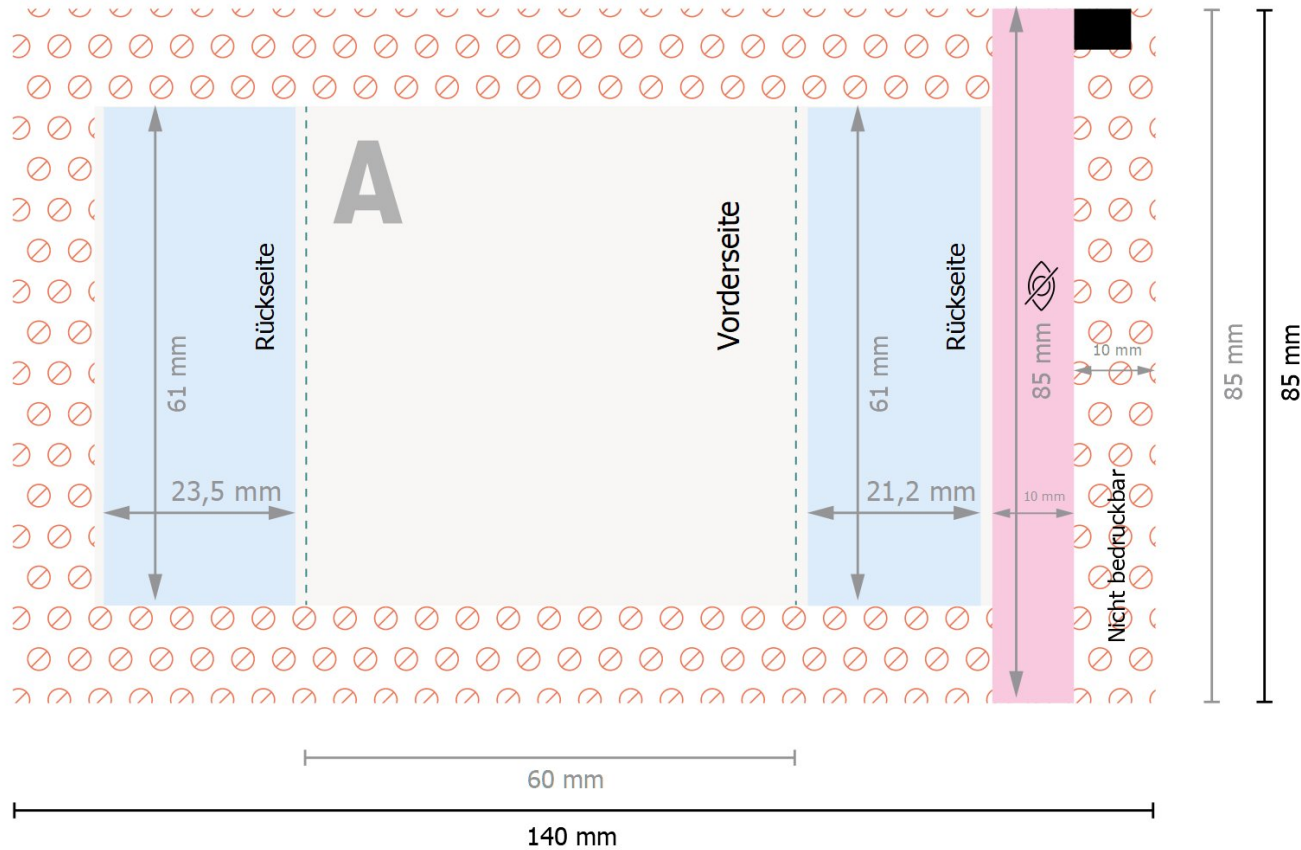

Fruchtgummis, 10 g pro Tütchen
Gummibärchen, 10 g pro Tütchen

 Bereich für Inhaltsangaben.

Datenformat:

14 x 8,5 cm

Endformat (geschlossen):

6 x 8,5 cm

Sicherheitsabstand:

4 mm

Abstand der Texte/Informationen zum Rand des Endformats, dies verhindert unerwünschten Anschnitt.

Zeichenerklärung

 Leserichtung

 Endformat

 Datenformat

 Nicht bedruckbar

 Nicht sichtbar

Bitte beachten Sie:

Beschnittzugabe und Sicherheitsabstand wie angegeben anlegen.

Hintergrundfarben, Bilder oder Grafiken bis an den Rand des Datenformates anlegen.

Bei der Produktion können durch das Schneiden, Stanzen und Falzen Toleranzen auftreten.