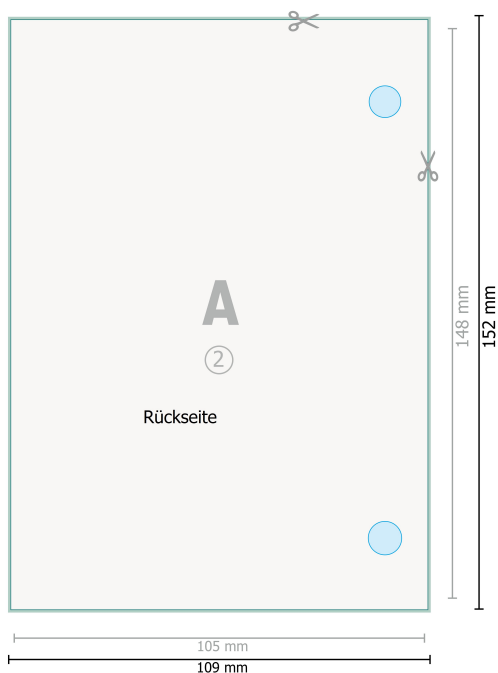

Schreibblöcke Exklusiv, A6, beidseitig

 Bohrung optional

Datenformat (inkl. 2 mm Beschnitt):
10,9 x 15,2 cm

Beschnitt:
2 mm

Endformat:
10,5 x 14,8 cm

Sicherheitsabstand:
4 mm
Abstand der Texte/Informationen zum Rand des Endformats, dies verhindert unerwünschten Anschnitt.

Zeichenerklärung

 Beschnitt

 Leserichtung

 Endformat

 Datenformat

Bitte beachten Sie:

Beschnittzugabe und Sicherheitsabstand wie angegeben anlegen.

Hintergrundfarben, Bilder oder Grafiken bis an den Rand des Datenformates anlegen.