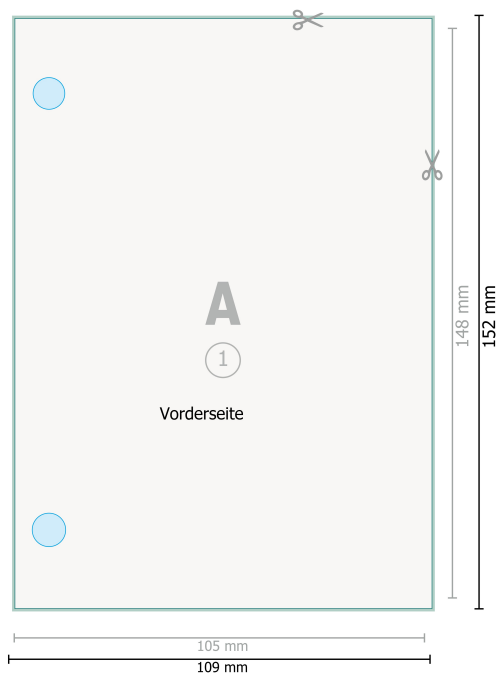

Schreibblöcke Exklusiv, A6, beidseitig

 Bohrung optional

Datenformat (inkl. 2 mm Beschnitt):
10,9 x 15,2 cm

Beschnitt:
2 mm

Endformat:
10,5 x 14,8 cm

Sicherheitsabstand:
4 mm
Abstand der Texte/Informationen zum Rand des Endformats, dies verhindert unerwünschten Anschnitt.

Zeichenerklärung

 Beschnitt

 Leserichtung

 Endformat

 Datenformat

Bitte beachten Sie:

Beschnittzugabe und Sicherheitsabstand wie angegeben anlegen.

Hintergrundfarben, Bilder oder Grafiken bis an den Rand des Datenformates anlegen.