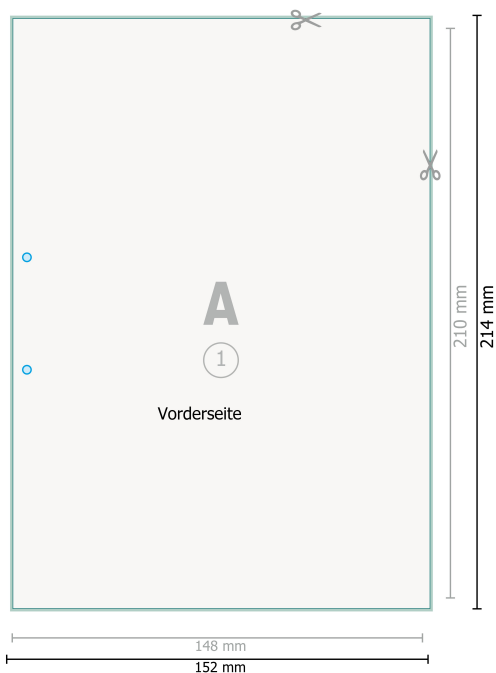

Schreibblöcke Exklusiv, A5, beidseitig

● Bohrung optional

Datenformat (inkl. 2 mm Beschnitt):
15,2 x 21,4 cm

Beschnitt:
2 mm

Endformat:
14,8 x 21 cm

Sicherheitsabstand:
4 mm
Abstand der Texte/Informationen zum Rand des Endformats, dies verhindert unerwünschten Anschnitt.

Zeichenerklärung

 Beschnitt

 Leserichtung

 Endformat

 Datenformat

Bitte beachten Sie:

Beschnittzugabe und Sicherheitsabstand wie angegeben anlegen.

Hintergrundfarben, Bilder oder Grafiken bis an den Rand des Datenformates anlegen.