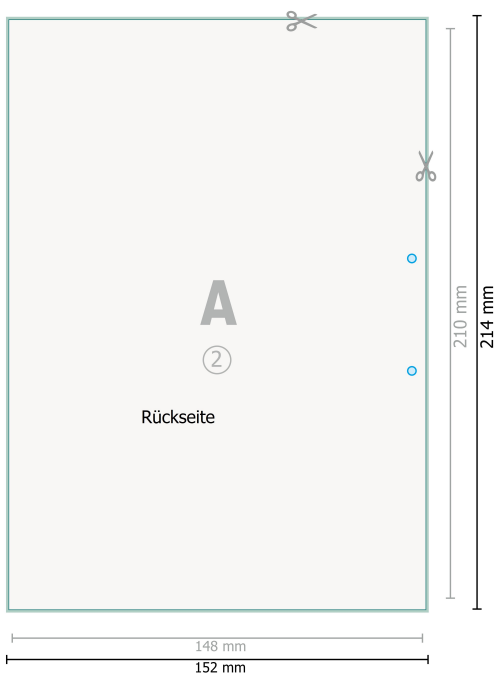

Schreibblöcke Exklusiv, A5, beidseitig

● Bohrung optional

Datenformat (inkl. 2 mm Beschnitt):
15,2 x 21,4 cm

Beschnitt:
2 mm

Endformat:
14,8 x 21 cm

Sicherheitsabstand:
4 mm
Abstand der Texte/Informationen zum Rand des Endformats, dies verhindert unerwünschten Anschnitt.

Zeichenerklärung

 Beschnitt

 Leserichtung

 Endformat

 Datenformat

Bitte beachten Sie:

Beschnittzugabe und Sicherheitsabstand wie angegeben anlegen.

Hintergrundfarben, Bilder oder Grafiken bis an den Rand des Datenformates anlegen.