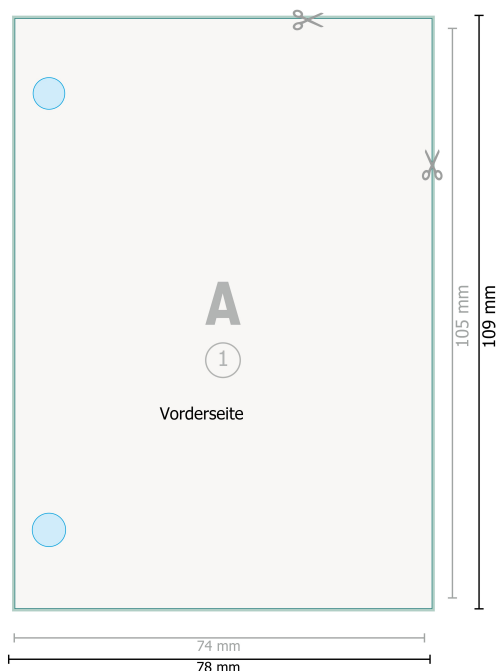

# Schreibblöcke Exklusiv, A7, beidseitig

● Bohrung optional

**Datenformat (inkl. 2 mm Beschnitt):**  
7,8 x 10,9 cm

**Beschnitt:**  
2 mm

**Endformat:**  
7,4 x 10,5 cm

**Sicherheitsabstand:**  
4 mm  
Abstand der Texte/Informationen zum Rand des Endformats, dies verhindert unerwünschten Anschnitt.

## Zeichenerklärung

 Beschnitt

 Leserichtung

 Endformat

 Datenformat

## Bitte beachten Sie:

Beschnittzugabe und Sicherheitsabstand wie angegeben anlegen.

Hintergrundfarben, Bilder oder Grafiken bis an den Rand des Datenformates anlegen.

Bei der Produktion können durch das Schneiden, Stanzen und Falzen Toleranzen auftreten.