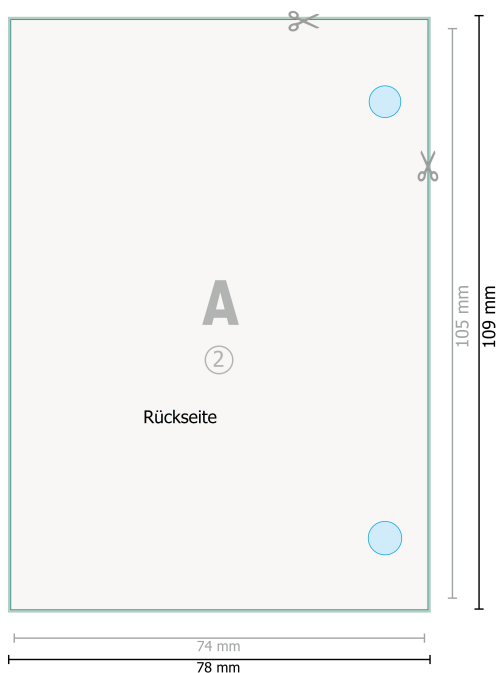

# Schreibblöcke Exklusiv, A7, beidseitig

● Bohrung optional

**Datenformat (inkl. 2 mm Beschnitt):**  
7,8 x 10,9 cm

**Beschnitt:**  
2 mm

**Endformat:**  
7,4 x 10,5 cm

**Sicherheitsabstand:**  
4 mm  
Abstand der Texte/Informationen zum Rand des Endformats, dies verhindert unerwünschten Anschnitt.

## Zeichenerklärung

 Beschnitt

 Leserichtung

 Endformat

 Datenformat