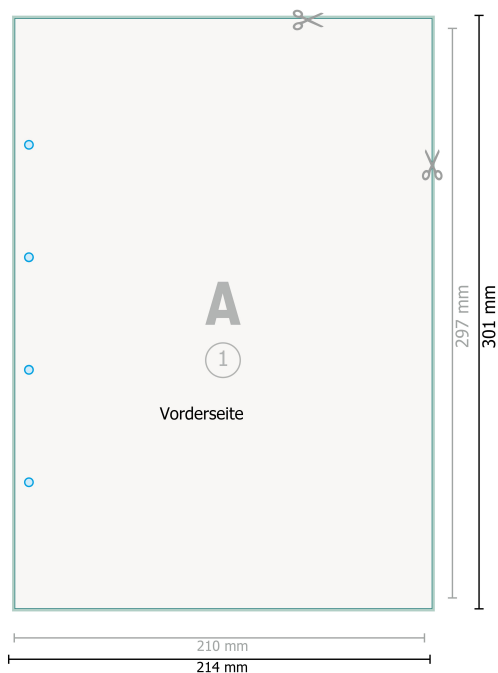

# Schreibblöcke Exklusiv, A4, beidseitig

● Bohrung optional

**Datenformat (inkl. 2 mm Beschnitt):**  
21,4 x 30,1 cm

**Beschnitt:**  
2 mm

**Endformat:**  
21 x 29,7 cm

**Sicherheitsabstand:**  
4 mm  
Abstand der Texte/Informationen zum Rand des Endformats, dies verhindert unerwünschten Anschnitt.

## Zeichenerklärung

 Beschnitt

 Leserichtung

 Endformat

 Datenformat

## Bitte beachten Sie:

Beschnittzugabe und Sicherheitsabstand wie angegeben anlegen.

Hintergrundfarben, Bilder oder Grafiken bis an den Rand des Datenformates anlegen.

Bei der Produktion können durch das Schneiden, Stanzen und Falzen Toleranzen auftreten.