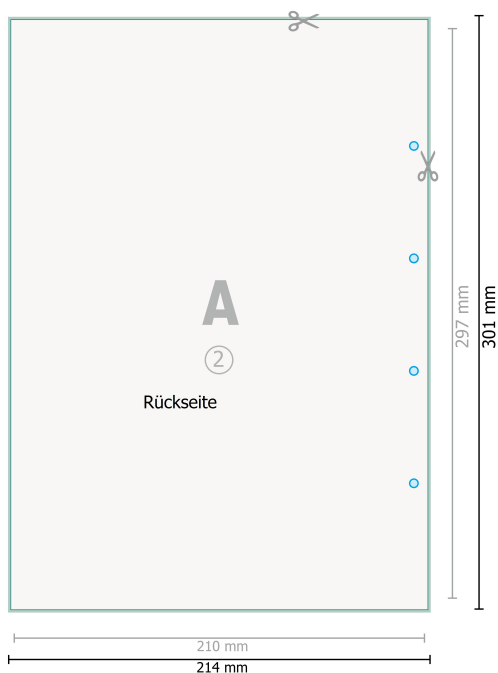

# Schreibblöcke Exklusiv, A4, beidseitig

● Bohrung optional

**Datenformat (inkl. 2 mm Beschnitt):**  
21,4 x 30,1 cm

**Beschnitt:**  
2 mm

**Endformat:**  
21 x 29,7 cm

**Sicherheitsabstand:**  
4 mm  
Abstand der Texte/Informationen zum Rand des Endformats, dies verhindert unerwünschten Anschnitt.

## Zeichenerklärung

 Beschnitt

 Leserichtung

 Endformat

 Datenformat