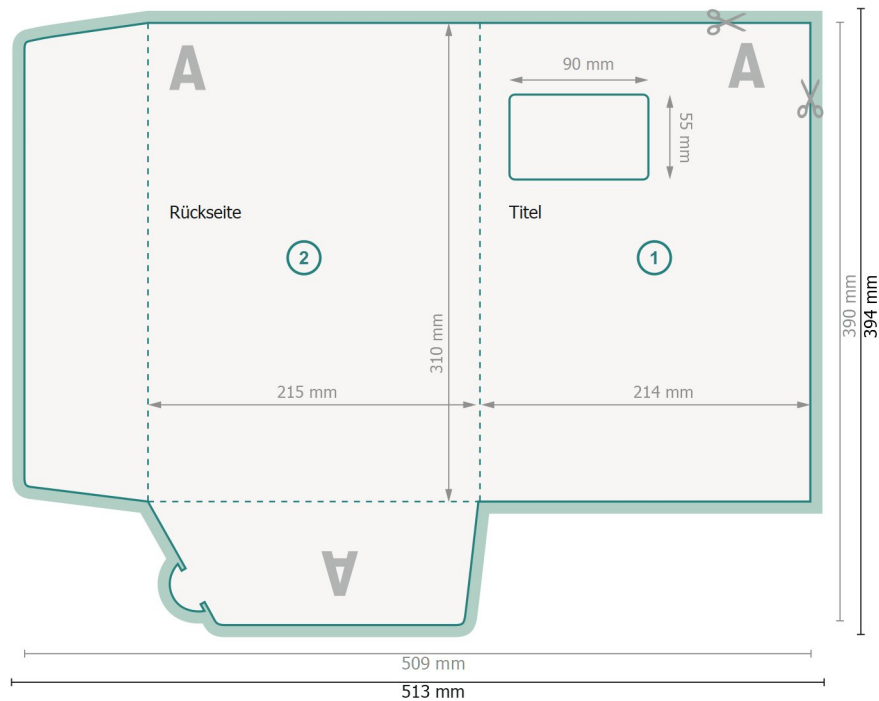

Mappen mit Laschen, A4

#12 (Hochformat)

Außenseite

Datenformat (inkl. 2 mm Beschnitt):
51,3 x 39,4 cm

Endformat:
50,9 x 39 cm

Endformat (geschlossen):
21,5 x 31 cm

Beschnitt:
2 mm

Sicherheitsabstand:
4 mm

Abstand der Texte/Informationen zum Rand des Endformats, dies verhindert unerwünschten Anschnitt.

Zeichenerklärung

 Beschnitt

 Leserichtung

 Endformat

 Datenformat

 Hier wird geschnitten/gestanz

 Rillung/Falzung

Bitte beachten Sie:

Beschnittzugabe und Sicherheitsabstand wie angegeben anlegen.

Hintergrundfarben, Bilder oder Grafiken bis an den Rand des Datenformates anlegen.

Bei der Produktion können durch das Schneiden, Stanzen und Falzen Toleranzen auftreten.