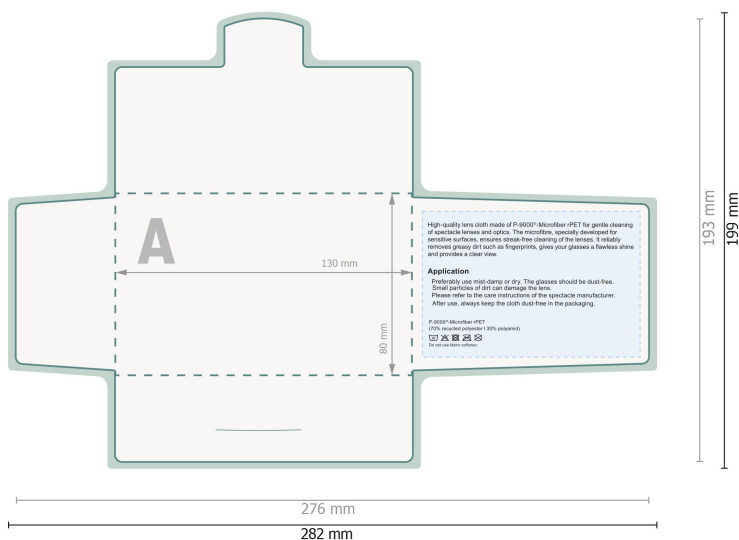

POLYCLEAN rPET Brillenputztücher, 18 x 15 cm

Papieretui

Bitte hier keine wichtigen Informationen platzieren.

Datenformat (inkl. 3 mm Beschnitt):

28,2 x 19,9 cm

Endformat:

27,6 x 19,3 cm

Beschnitt:

3 mm

Sicherheitsabstand:

6 mm

Abstand der Texte/Informationen zum Rand des Endformats, dies verhindert unerwünschten Anschnitt.

Zeichenerklärung

Beschnitt

Leserichtung

Endformat

Datenformat

Rillung/Falzung

Bitte beachten Sie:

Beschnittzugabe und Sicherheitsabstand wie angegeben anlegen.

Hintergrundfarben, Bilder oder Grafiken bis an den Rand des Datenformates anlegen.

Bei der Produktion können durch das Schneiden, Stanzen und Falzen Toleranzen auftreten.

Druckdatenhinweise finden Sie unter dem Menüpunkt *Druckdaten* auf www.onlineprinters.ch