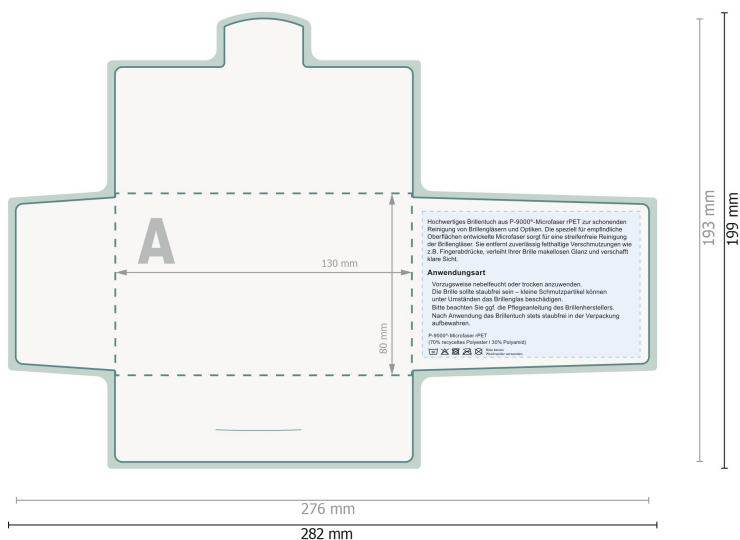

POLYCLEAN rPET Brillenputztücher, 18 x 15 cm

Papieretui

Bitte hier keine wichtigen Informationen platzieren.

Datenformat (inkl. 3 mm Beschnitt):

28,2 x 19,9 cm

Endformat:

27,6 x 19,3 cm

Beschnitt:

3 mm

Sicherheitsabstand:

6 mm

Abstand der Texte/Informationen zum Rand des Endformats, dies verhindert unerwünschten Anschnitt.

Zeichenerklärung

Beschnitt

Leserichtung

Endformat

Datenformat

Rillung/Falzung

Bitte beachten Sie:

Beschnittzugabe und Sicherheitsabstand wie angegeben anlegen.

Hintergrundfarben, Bilder oder Grafiken bis an den Rand des Datenformates anlegen.

Bei der Produktion können durch das Schneiden, Stanzen und Falzen Toleranzen auftreten.

Druckdatenhinweise finden Sie unter dem Menüpunkt *Druckdaten* auf www.onlineprinters.ch