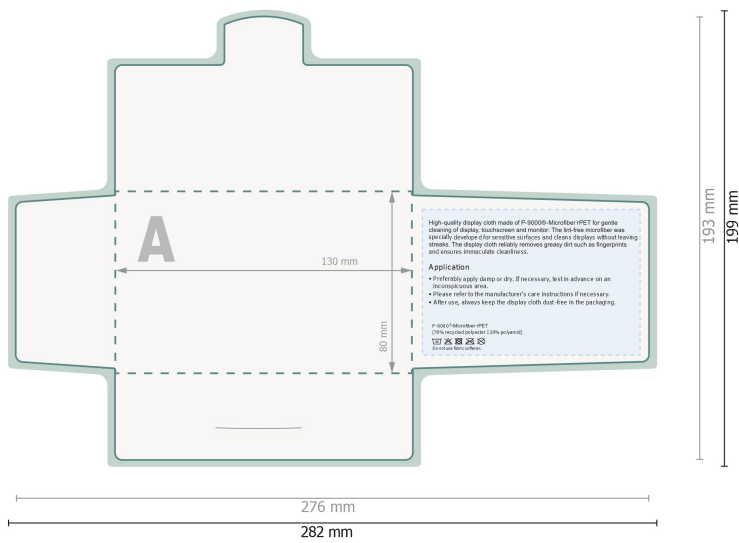

3 mm

Sicherheitsabstand:

6 mm

Abstand der Texte/Informationen zum Rand des Endformats, dies verhindert unerwünschten Anschnitt.

Zeichenerklärung

 Beschnitt

 Leserichtung

 Endformat

 Datenformat

 Rillung/Falzung

Bitte beachten Sie:

Beschnittzugabe und Sicherheitsabstand wie angegeben anlegen.

Hintergrundfarben, Bilder oder Grafiken bis an den Rand des Datenformates anlegen.

Bei der Produktion können durch das Schneiden, Stanzen und Falzen Toleranzen auftreten.

Druckdatenhinweise finden Sie unter dem Menüpunkt *Druckdaten* auf www.onlineprinters.ch

POLYCLEAN rPET Displaytücher, 15 x 15 cm

Papieretui

Bitte hier keine wichtigen Informationen platzieren.

Datenformat (inkl. 3 mm Beschnitt):
28,2 x 19,9 cm

Endformat:
27,6 x 19,3 cm

Beschnitt:
3 mm

Sicherheitsabstand:
6 mm
Abstand der Texte/Informationen zum Rand des Endformats, dies verhindert unerwünschten Anschnitt.

Zeichenerklärung

 Beschnitt

 Leserichtung