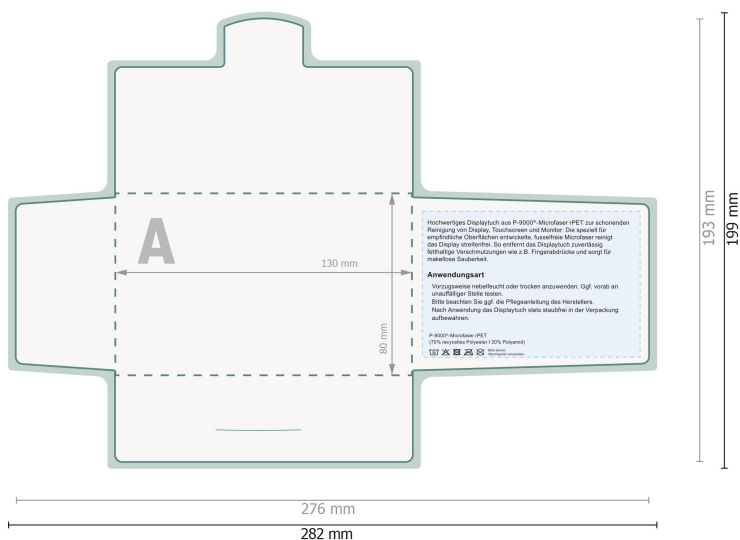

POLYCLEAN rPET Displaytücher, 15 x 15 cm

Papieretui

Bitte hier keine wichtigen Informationen platzieren.

Datenformat (inkl. 3 mm Beschnitt):

28,2 x 19,9 cm

Endformat:

27,6 x 19,3 cm

Beschnitt:

3 mm

Sicherheitsabstand:

6 mm

Abstand der Texte/Informationen zum Rand des Endformats, dies verhindert unerwünschten Anschnitt.

Zeichenerklärung

 Beschnitt

 Leserichtung

 Endformat

Druckdatenhinweise finden Sie unter dem Menüpunkt *Druckdaten* auf www.onlineprinters.ch

POLYCLEAN rPET Displaytücher, 15 x 15 cm

Papieretui

Bitte hier keine wichtigen Informationen platzieren.

Datenformat (inkl. 3 mm Beschnitt):
28,2 x 19,9 cm

Endformat:
27,6 x 19,3 cm

Beschnitt:
3 mm

Sicherheitsabstand:
6 mm
Abstand der Texte/Informationen zum Rand des Endformats, dies verhindert unerwünschten Anschnitt.

Zeichenerklärung

 Beschnitt

 Leserichtung