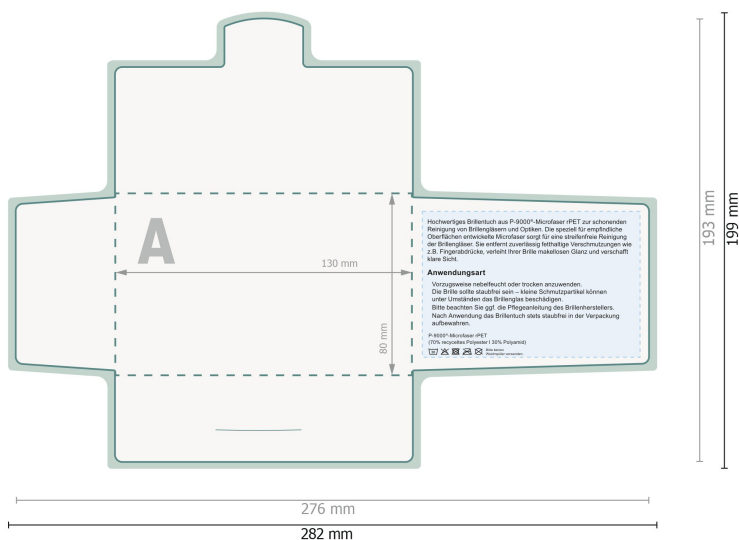

POLYCLEAN rPET Brillenputztücher, 15 x 15 cm

Papieretui

Bitte hier keine wichtigen Informationen platzieren.

Datenformat (inkl. 3 mm Beschnitt):

28,2 x 19,9 cm

Endformat:

27,6 x 19,3 cm

Beschnitt:

3 mm

Sicherheitsabstand:

6 mm

Abstand der Texte/Informationen zum Rand des Endformats, dies verhindert unerwünschten Anschnitt.

Zeichenerklärung

 Beschnitt

A Leserichtung

 Endformat

 Datenformat

 Rillung/Falzung

Bitte beachten Sie:

Beschnittzugabe und Sicherheitsabstand wie angegeben anlegen.

Hintergrundfarben, Bilder oder Grafiken bis an den Rand des Datenformates anlegen.

Bei der Produktion können durch das Schneiden, Stanzen und Falzen Toleranzen auftreten.

28,2 x 19,9 cm

Endformat:

27,6 x 19,3 cm

Beschnitt:

3 mm

Sicherheitsabstand:

6 mm

Abstand der Texte/Informationen zum Rand des Endformats, dies verhindert unerwünschten Anschnitt.