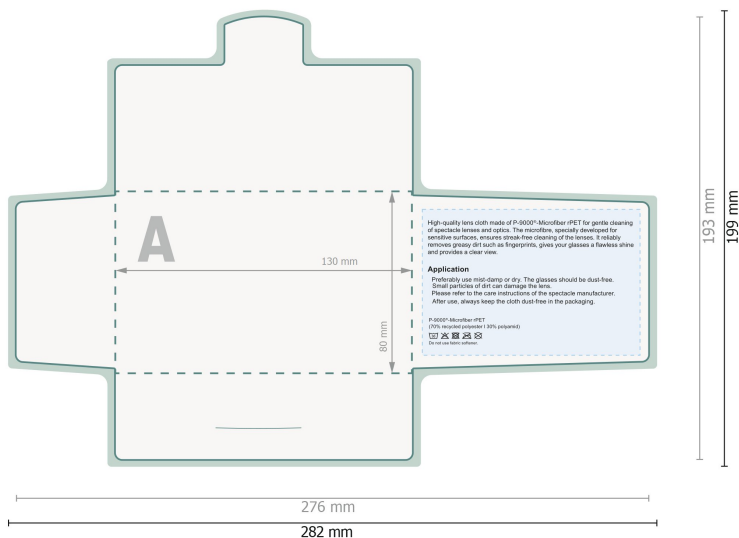

POLYCLEAN rPET Brillenputztücher, 15 x 15 cm

Papieretui

Bitte hier keine wichtigen Informationen platzieren.

Datenformat (inkl. 3 mm Beschnitt):

28,2 x 19,9 cm

Endformat:

27,6 x 19,3 cm

Beschnitt:

3 mm

Sicherheitsabstand:

6 mm

Abstand der Texte/Informationen zum Rand des Endformats, dies verhindert unerwünschten Anschnitt.

Zeichenerklärung

Beschnitt

Leserichtung

Endformat

Datenformat

Rillung/Falzung

Bitte beachten Sie:

Beschnittzugabe und Sicherheitsabstand wie angegeben anlegen.

Hintergrundfarben, Bilder oder Grafiken bis an den Rand des Datenformates anlegen.

Bei der Produktion können durch das Schneiden, Stanzen und Falzen Toleranzen auftreten.

Druckdatenhinweise finden Sie unter dem Menüpunkt *Druckdaten* auf www.onlineprinters.ch