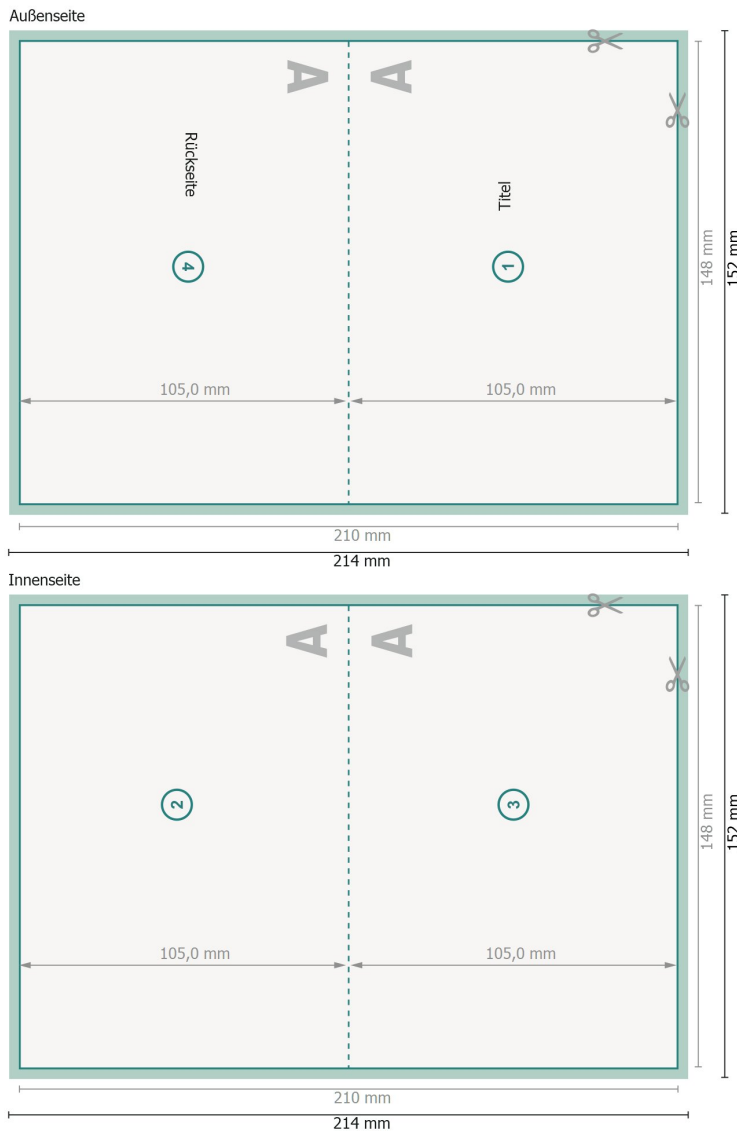

## 1-Bruch Falz

Ansicht um 90 Grad gedreht.

### Datenformat (inkl. 2 mm Beschnitt):

21,4 x 15,2 cm

### Endformat:

21 x 14,8 cm

### Endformat (geschlossen):

14,8 x 10,5 cm