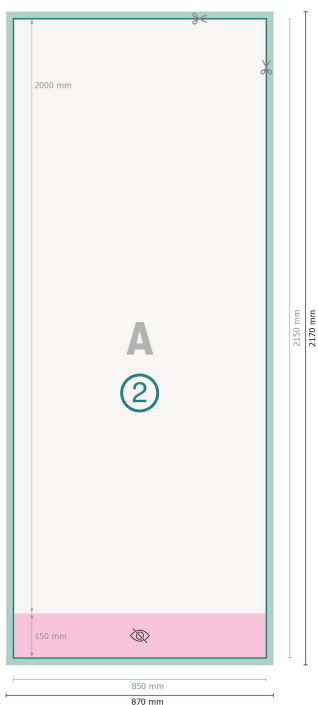

Datenformat (inkl. 10 mm Beschnitt):
87 x 217 cm

Endformat:
85 x 215 cm

Sichtbarer Bereich:
85 x 200 cm

Bedruckbarer Bereich:
85 x 215 cm

Sicherheitsabstand:
10 mm
Abstand der Texte/Informationen zum Rand des Endformats, dies verhindert unerwünschten Anschnitt.

Zeichenerklärung

-  Beschnitt
-  Leserichtung
-  Endformat
-  Datenformat
-  Hier wird geschnitten/gestanz
-  Nicht sichtbar

Bitte beachten Sie:

Beschnittzugabe und Sicherheitsabstand wie angegeben anlegen.

Hintergrundfarben, Bilder oder Grafiken bis an den Rand des Datenformates anlegen.

Bei der Produktion können durch das Schneiden, Stanzen und Falzen Toleranzen auftreten.

Druckdatenhinweise finden Sie unter dem Menüpunkt *Druckdaten* auf www.onlineprinters.ch