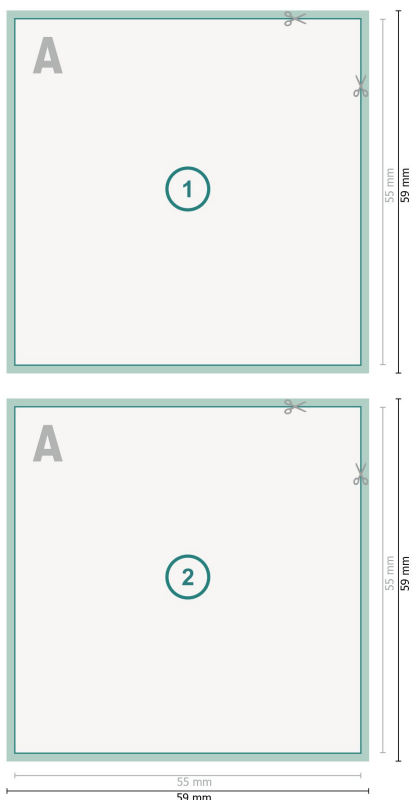

Mehrfachpack, Visitenkarten 5,5 x 5,5 cm, beidseitig bedruckt

Datenformat (inkl. 2 mm Beschnitt):
5,9 x 5,9 cm

Beschnitt:
2 mm

Endformat:
5,5 x 5,5 cm

Sicherheitsabstand:
4 mm
Abstand der Texte/Informationen zum Rand des Endformats, dies verhindert unerwünschten Anschnitt.

Zeichenerklärung

 Beschnitt

 Leserichtung

 Endformat

 Datenformat

Bitte beachten Sie:

Beschnittzugabe und Sicherheitsabstand wie angegeben anlegen.

Hintergrundfarben, Bilder oder Grafiken bis an den Rand des Datenformates anlegen.