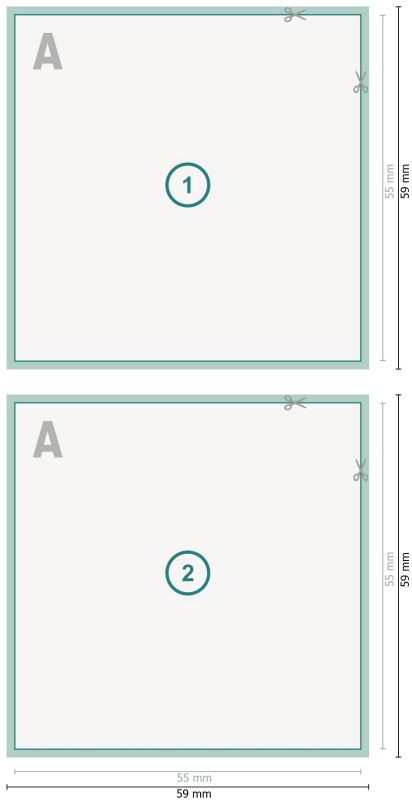

# Visitenkarten Öko/Naturpapiere, 5,5 x 5,5 cm, beidseitig bedruckt

**Datenformat (inkl. 2 mm Beschnitt):**  
5,9 x 5,9 cm

**Beschnitt:**  
2 mm

**Endformat:**  
5,5 x 5,5 cm

**Sicherheitsabstand:**  
4 mm  
Abstand der Texte/Informationen zum Rand des Endformats, dies verhindert unerwünschten Anschnitt.

## Zeichenerklärung

 Beschnitt

 Leserichtung

 Endformat

 Datenformat