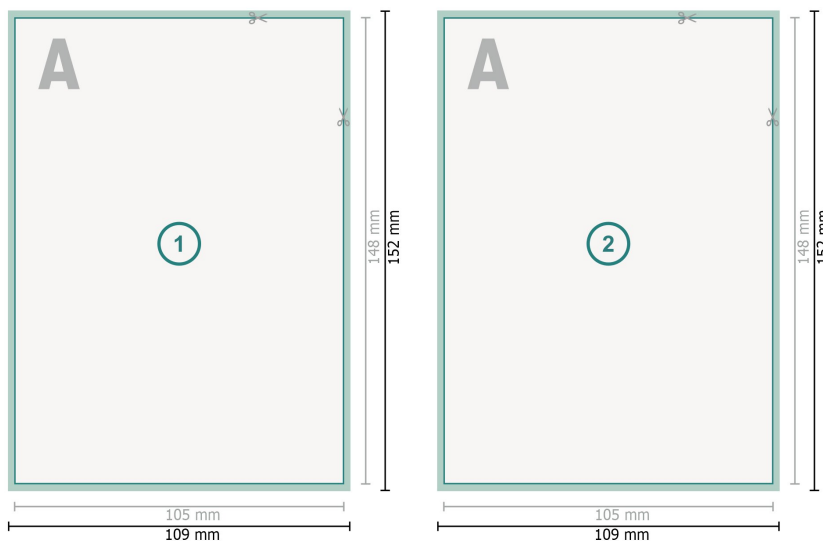

# Einfache Gutscheinkarten, A6, beidseitig bedruckt

## Datenformat (inkl. 2 mm Beschnitt):

10,9 x 15,2 cm

## Endformat:

10,5 x 14,8 cm

## Beschnitt:

2 mm