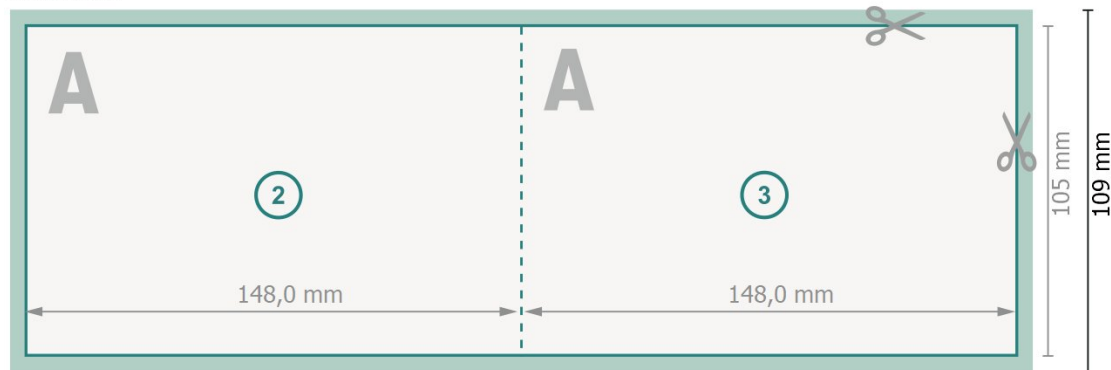

# Gefaltete Gutscheinkarten, A6, Querformat

## 1-Bruch Falz

Außenseite

Innenseite

**Datenformat (inkl. 2 mm Beschnitt):**

30 x 10,9 cm

**Endformat:**

29,6 x 10,5 cm

**Endformat (geschlossen):**

14,8 x 10,5 cm

**Beschnitt:**

2 mm

**Sicherheitsabstand:**

4 mm

Abstand der Texte/Informationen zum Rand des Endformats, dies verhindert unerwünschten Anschnitt.