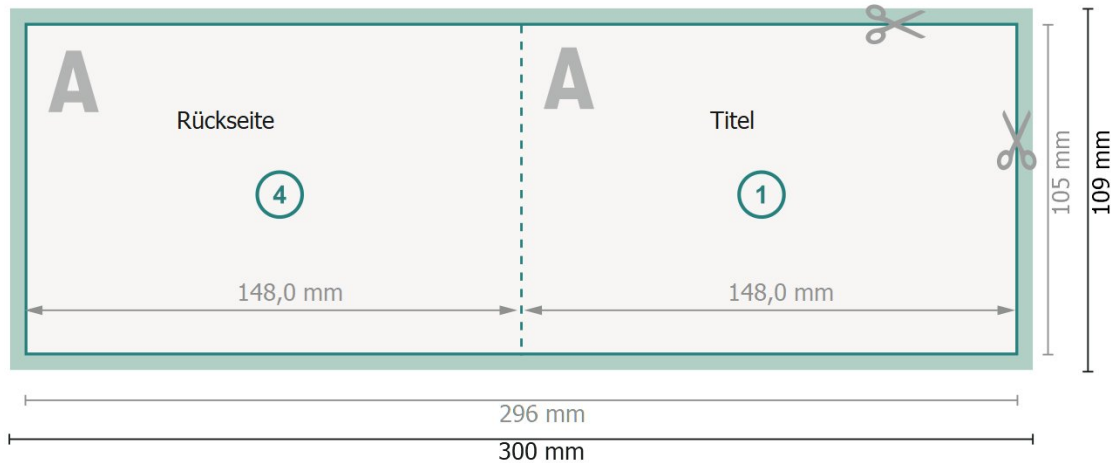

# Gefaltete Gutscheinkarten, A6, Querformat

## 1-Bruch Falz

Außenseite

Innenseite

**Datenformat (inkl. 2 mm Beschnitt):**

30 x 10,9 cm

**Endformat:**

29,6 x 10,5 cm

**Endformat (geschlossen):**

14,8 x 10,5 cm

**Beschnitt:**

2 mm

**Sicherheitsabstand:**

4 mm

Abstand der Texte/Informationen zum Rand des Endformats, dies verhindert unerwünschten Anschnitt.