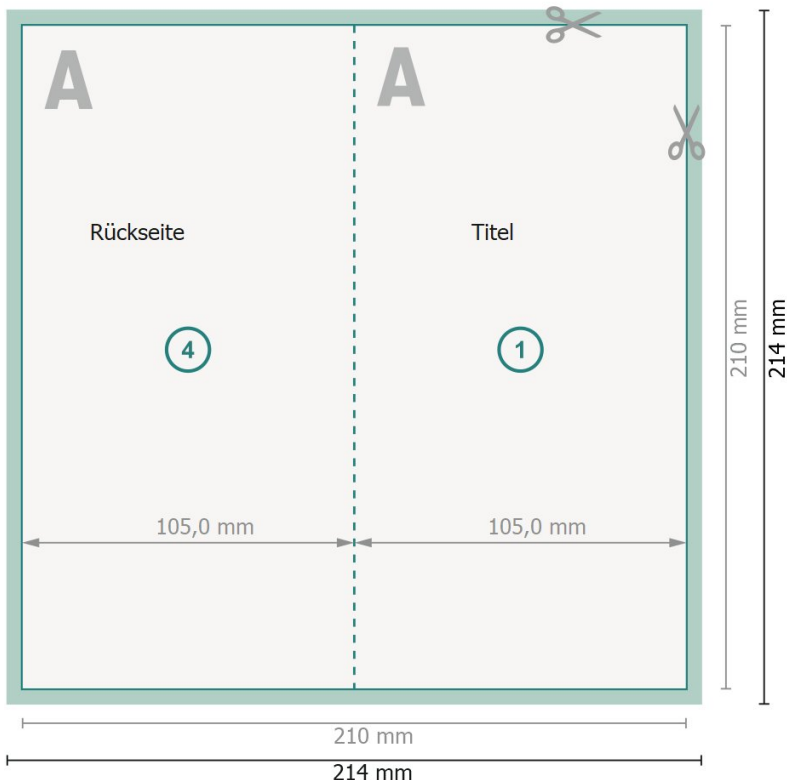

Gefaltzte Gutscheinkarten, A6/5, Hochformat

1-Bruch Falz

Außenseite

Datenformat (inkl. 2 mm Beschnitt):

21,4 x 21,4 cm

Endformat:

21 x 21 cm

Endformat (geschlossen):

10,5 x 21 cm

Beschnitt:

2 mm

Sicherheitsabstand:

4 mm

Abstand der Texte/Informationen zum Rand des Endformats, dies verhindert unerwünschten Anschnitt.

Innenseite

Zeichenerklärung

 Beschnitt

 Leserichtung

 Endformat

 Datenformat

 Rillung/Falzung

Bitte beachten Sie:

Beschnittzugabe und Sicherheitsabstand wie angegeben anlegen.

Hintergrundfarben, Bilder oder Grafiken bis an den Rand des Datenformates anlegen.