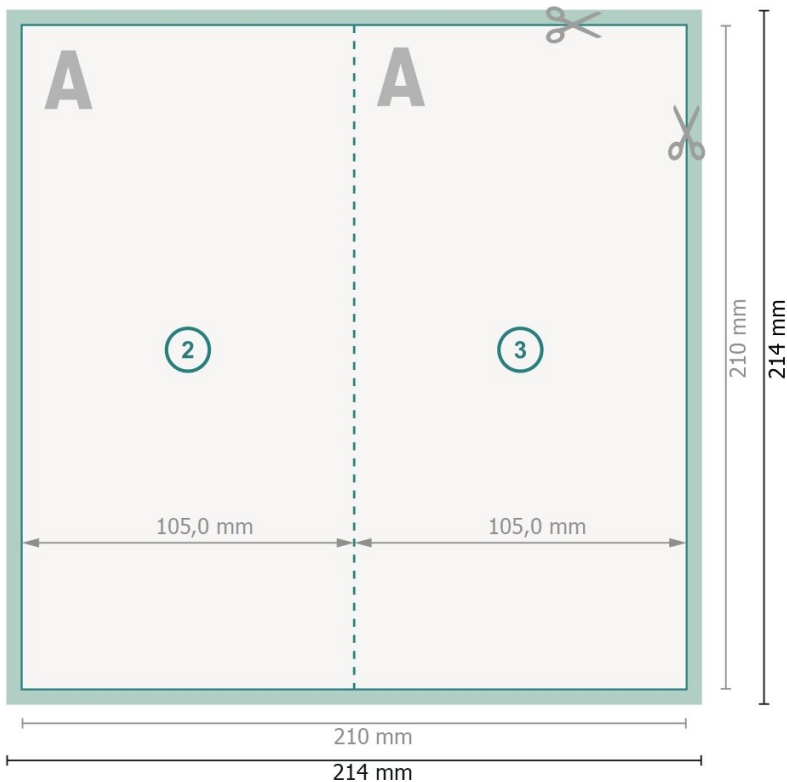

Gefaltzte Gutscheinkarten, A6/5, Hochformat

1-Bruch Falz

Außenseite

Datenformat (inkl. 2 mm Beschnitt):

21,4 x 21,4 cm

Endformat:

21 x 21 cm

Endformat (geschlossen):

10,5 x 21 cm

Beschnitt:

2 mm

Sicherheitsabstand:

4 mm

Abstand der Texte/Informationen zum Rand des Endformats, dies verhindert unerwünschten Anschnitt.

Innenseite

Zeichenerklärung

 Beschnitt

 Leserichtung

 Endformat

 Datenformat

 Rillung/Falzung

Bitte beachten Sie:

Beschnittzugabe und Sicherheitsabstand wie angegeben anlegen.

Hintergrundfarben, Bilder oder Grafiken bis an den Rand des Datenformates anlegen.