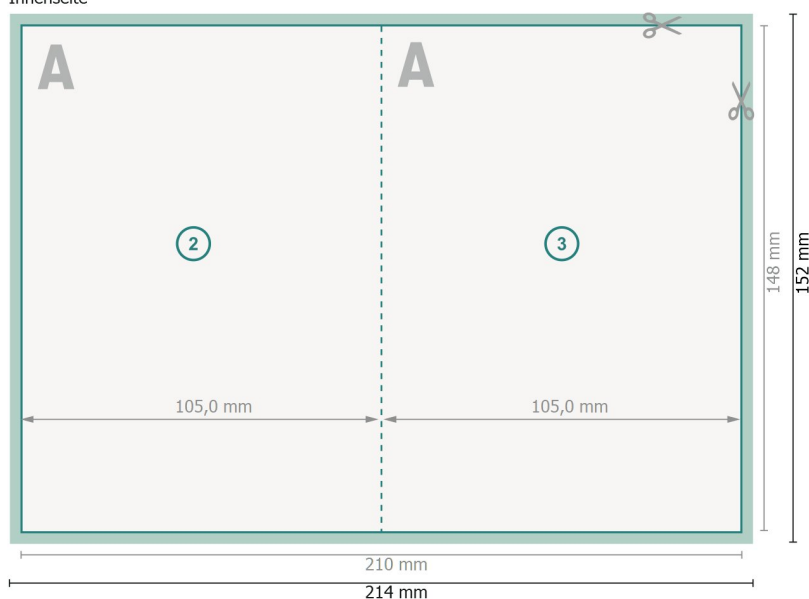

Gefaltzte Gutscheinkarten, A6, Hochformat

1-Bruch Falz

Außenseite

Datenformat (inkl. 2 mm Beschnitt):

21,4 x 15,2 cm

Endformat:

21 x 14,8 cm

Endformat (geschlossen):

10,5 x 14,8 cm

Beschnitt:

2 mm

Sicherheitsabstand:

4 mm

Abstand der Texte/Informationen zum Rand des Endformats, dies verhindert unerwünschten Anschnitt.

Innenseite

Zeichenerklärung

 Beschnitt

 Leserichtung

 Endformat

 Datenformat

 Rillung/Falzung

Bitte beachten Sie:

Beschnittzugabe und Sicherheitsabstand wie angegeben anlegen.

Hintergrundfarben, Bilder oder Grafiken bis an den Rand des Datenformates anlegen.