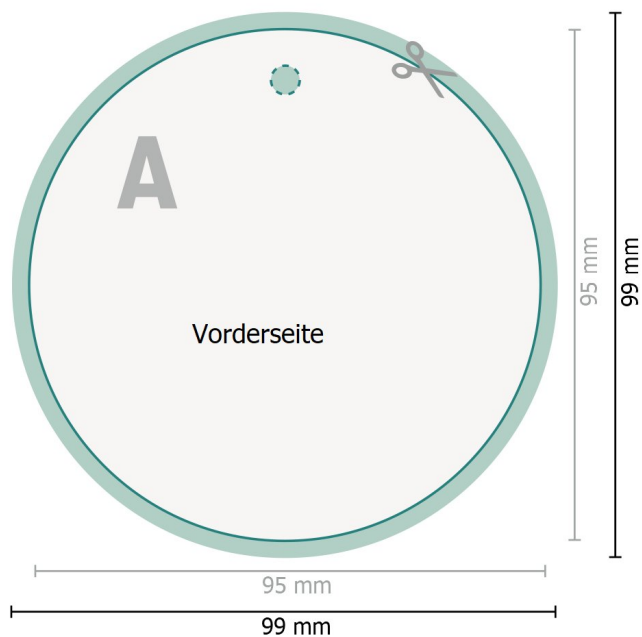

Produktanhänger mit Effektfarben, Ø 9,5 cm rund

Datenformat (inkl. 2 mm Beschnitt):

9,9 x 9,9 cm

Beschnitt:

2 mm

Endformat:

9,5 x 9,5 cm

Sicherheitsabstand:

4 mm

Abstand der Texte/Informationen zum Rand des Endformats, dies verhindert unerwünschten Anschnitt.

Zeichenerklärung

 Beschnitt

 Leserichtung

 Endformat

 Datenformat

 Hier wird geschnitten/gestanz