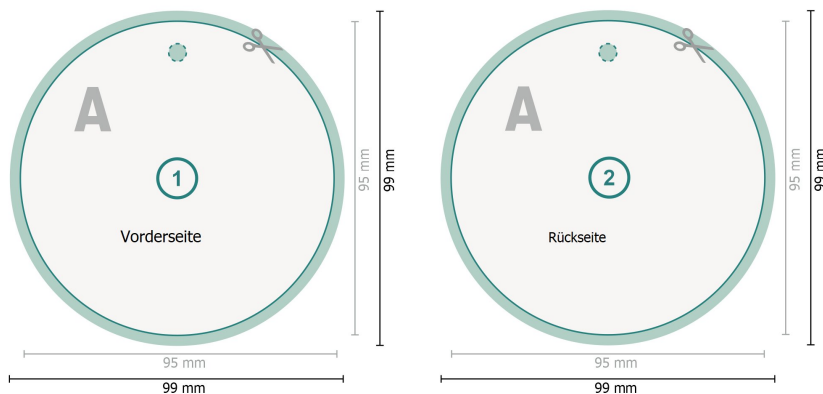

# Produktanhänger mit Effektfarben, Ø 9,5 cm rund

**Datenformat (inkl. 2 mm Beschnitt):**  
9,9 x 9,9 cm

**Beschnitt:**  
2 mm

**Endformat:**  
9,5 x 9,5 cm

**Sicherheitsabstand:**  
4 mm  
Abstand der Texte/Informationen zum Rand des Endformats, dies verhindert unerwünschten Anschnitt.

## Zeichenerklärung

-  Beschnitt
-  Leserichtung
-  Endformat
-  Datenformat
-  Hier wird geschnitten/gestanz