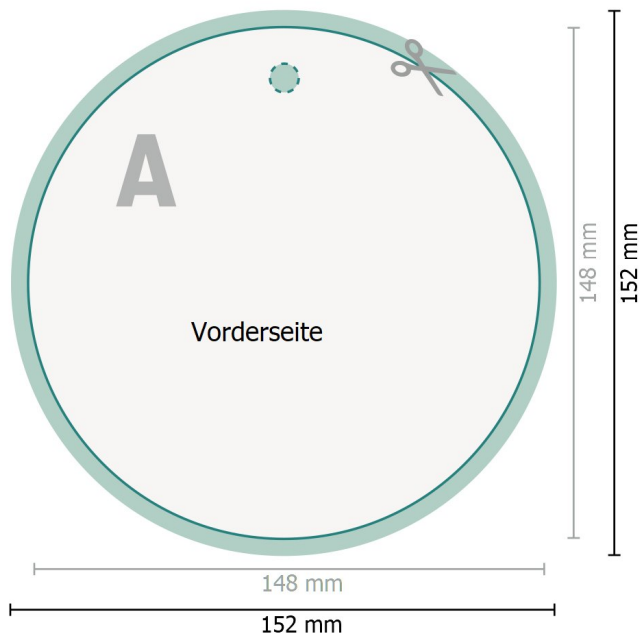

Produktanhänger mit Effektfarben, Ø 14,8 cm rund

Datenformat (inkl. 2 mm Beschnitt):
15,2 x 15,2 cm

Beschnitt:
2 mm

Endformat:
14,8 x 14,8 cm

Sicherheitsabstand:
4 mm
Abstand der Texte/Informationen zum Rand des Endformats, dies verhindert unerwünschten Anschnitt.

Zeichenerklärung

-  Beschnitt
-  Leserichtung
-  Endformat
-  Datenformat
-  Hier wird geschnitten/gestanz

Bitte beachten Sie:

Beschnittzugabe und Sicherheitsabstand wie angegeben anlegen.

Hintergrundfarben, Bilder oder Grafiken bis an den Rand des Datenformates anlegen.