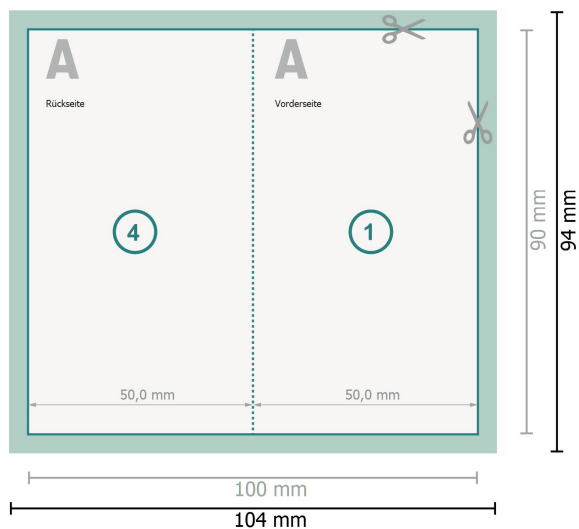

# Klappvisitenkarten, Hochformat, 5,0 x 9,0 cm

## 1-Bruch Falz

### Datenformat (inkl. 2 mm Beschnitt):

10,4 x 9,4 cm

### Endformat:

10 x 9 cm