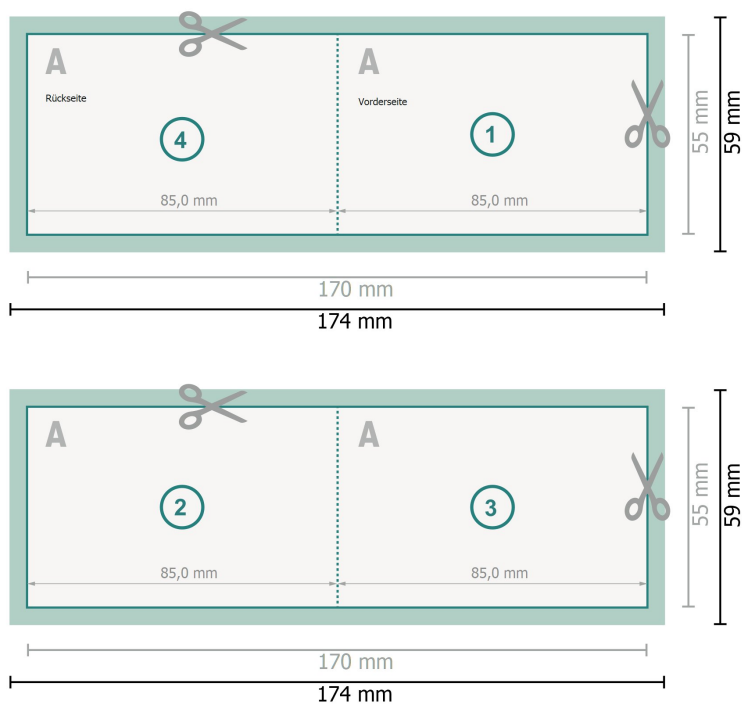

# Klappvisitenkarten, Querformat, 8,5 x 5,5 cm

## 1-Bruch Falz

**Datenformat (inkl. 2 mm Beschnitt):**

17,4 x 5,9 cm

**Beschnitt:**

2 mm

**Endformat:**

17 x 5,5 cm

**Endformat (geschlossen):**

8,5 x 5,5 cm

**Sicherheitsabstand:**

4 mm

Abstand der Texte/Informationen zum Rand des Endformats, dies verhindert unerwünschten Anschnitt.

**Zeichenerklärung**

 Beschnitt

**A** Leserichtung

 Endformat

 Datenformat

 Rillung/Falzung

**Bitte beachten Sie:**

Beschnittzugabe und Sicherheitsabstand wie angegeben anlegen.

Hintergrundfarben, Bilder oder Grafiken bis an den Rand des Datenformates anlegen.

Bei der Produktion können durch das Schneiden, Stanzen und Falzen Toleranzen auftreten.