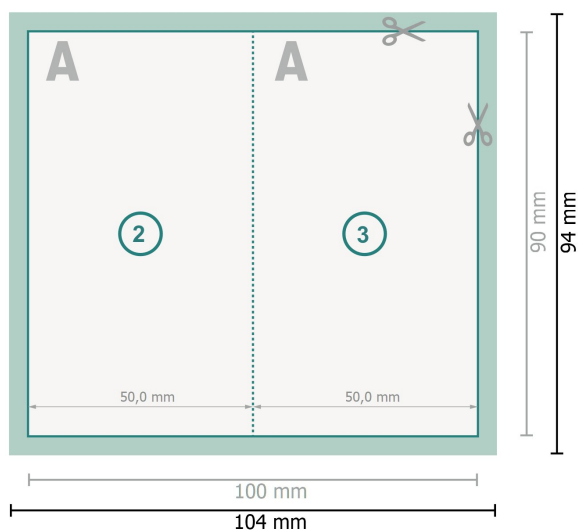

Klappvisitenkarten Hochformat, 5,0 x 9,0 cm

1-Bruch Falz

Datenformat (inkl. 2 mm Beschnitt):
10,4 x 9,4 cm

Beschnitt:
2 mm

Endformat:
10 x 9 cm

Endformat (geschlossen):
5 x 9 cm

Sicherheitsabstand:
4 mm
Abstand der Texte/Informationen zum Rand des Endformats, dies verhindert unerwünschten Anschnitt.

Zeichenerklärung

-  Beschnitt
-  Leserichtung
-  Endformat
-  Datenformat
-  Rillung/Falzung

Bitte beachten Sie:

Beschnittzugabe und Sicherheitsabstand wie angegeben anlegen.

Hintergrundfarben, Bilder oder Grafiken bis an den Rand des Datenformates anlegen.