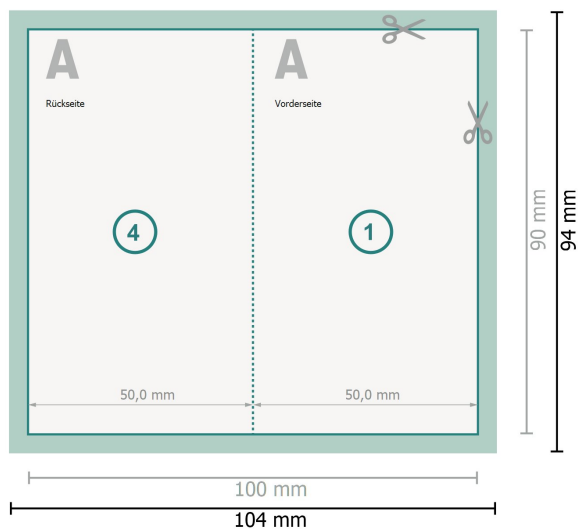

Klappvisitenkarten Hochformat, 5,0 x 9,0 cm

1-Bruch Falz

Datenformat (inkl. 2 mm Beschnitt):
10,4 x 9,4 cm

Beschnitt:
2 mm

Endformat:
10 x 9 cm

Endformat (geschlossen):
5 x 9 cm

Sicherheitsabstand:
4 mm
Abstand der Texte/Informationen zum Rand des Endformats, dies verhindert unerwünschten Anschnitt.

Zeichenerklärung

-  Beschnitt
-  Leserichtung
-  Endformat
-  Datenformat
-  Rillung/Falzung

Bitte beachten Sie:

Beschnittzugabe und Sicherheitsabstand wie angegeben anlegen.

Hintergrundfarben, Bilder oder Grafiken bis an den Rand des Datenformates anlegen.