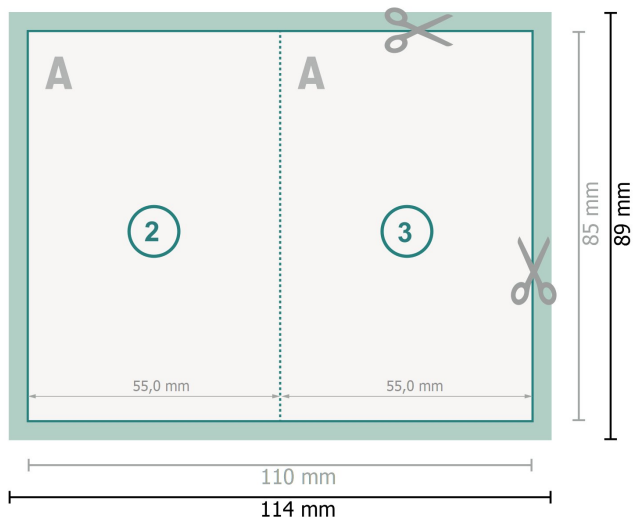

# Klappvisitenkarten, Hochformat, 5,5 x 8,5 cm

### Datenformat (inkl. 2 mm Beschnitt):

11,4 x 8,9 cm

### Endformat:

11 x 8,5 cm

### Endformat (geschlossen):

5,5 x 8,5 cm