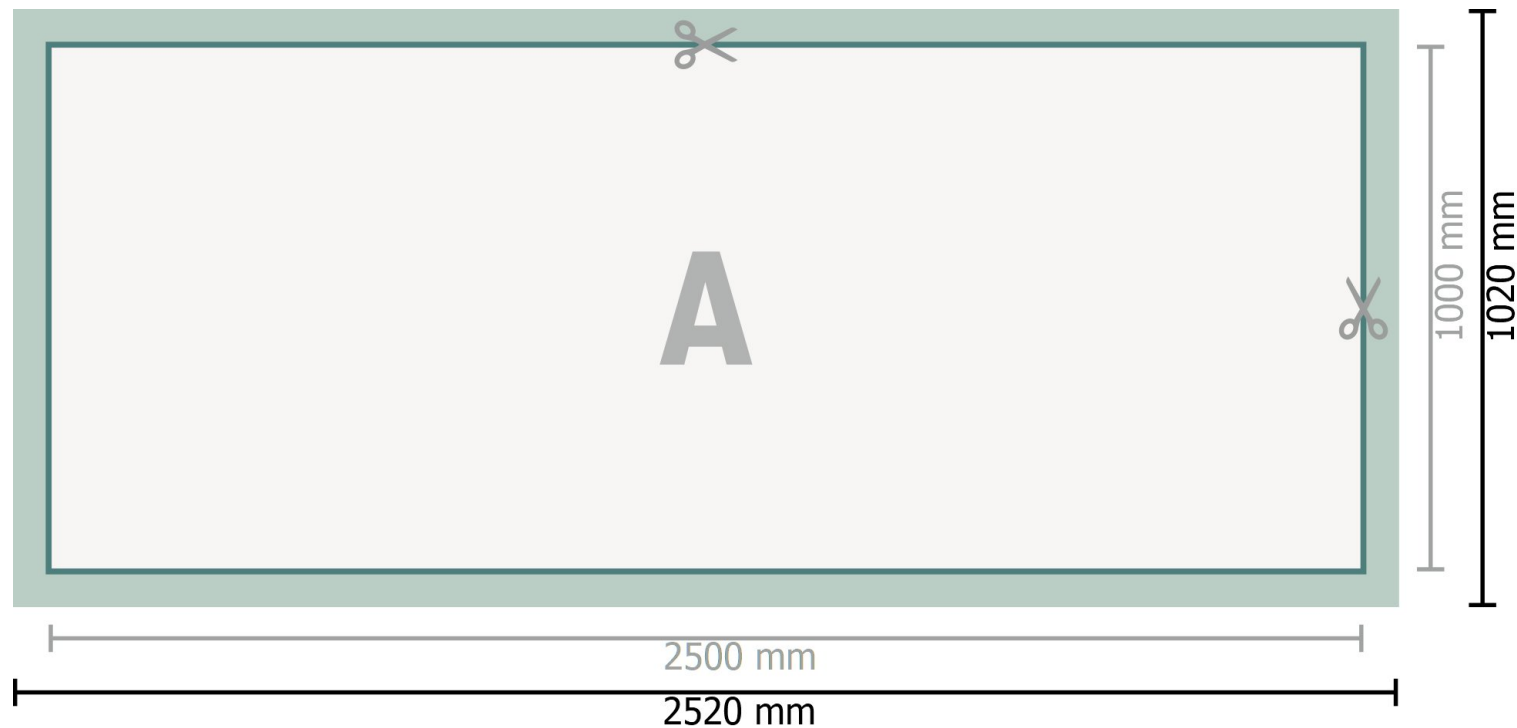

Mehrfachpack PVC-Planen, 250 x 100 cm

Datenformat (inkl. 10 mm Beschnitt):
252 x 102 cm

Endformat:
250 x 100 cm

Sicherheitsabstand:
50 mm
Abstand der Texte/Informationen zum Rand des Endformats, dies verhindert unerwünschten Anschnitt.

Bitte beachten Sie:

Beschnittzugabe und Sicherheitsabstand wie angegeben anlegen.

Hintergrundfarben, Bilder oder Grafiken bis an den Rand des Datenformates anlegen.

Bei der Produktion können durch das Schneiden, Stanzen und Falzen Toleranzen auftreten.