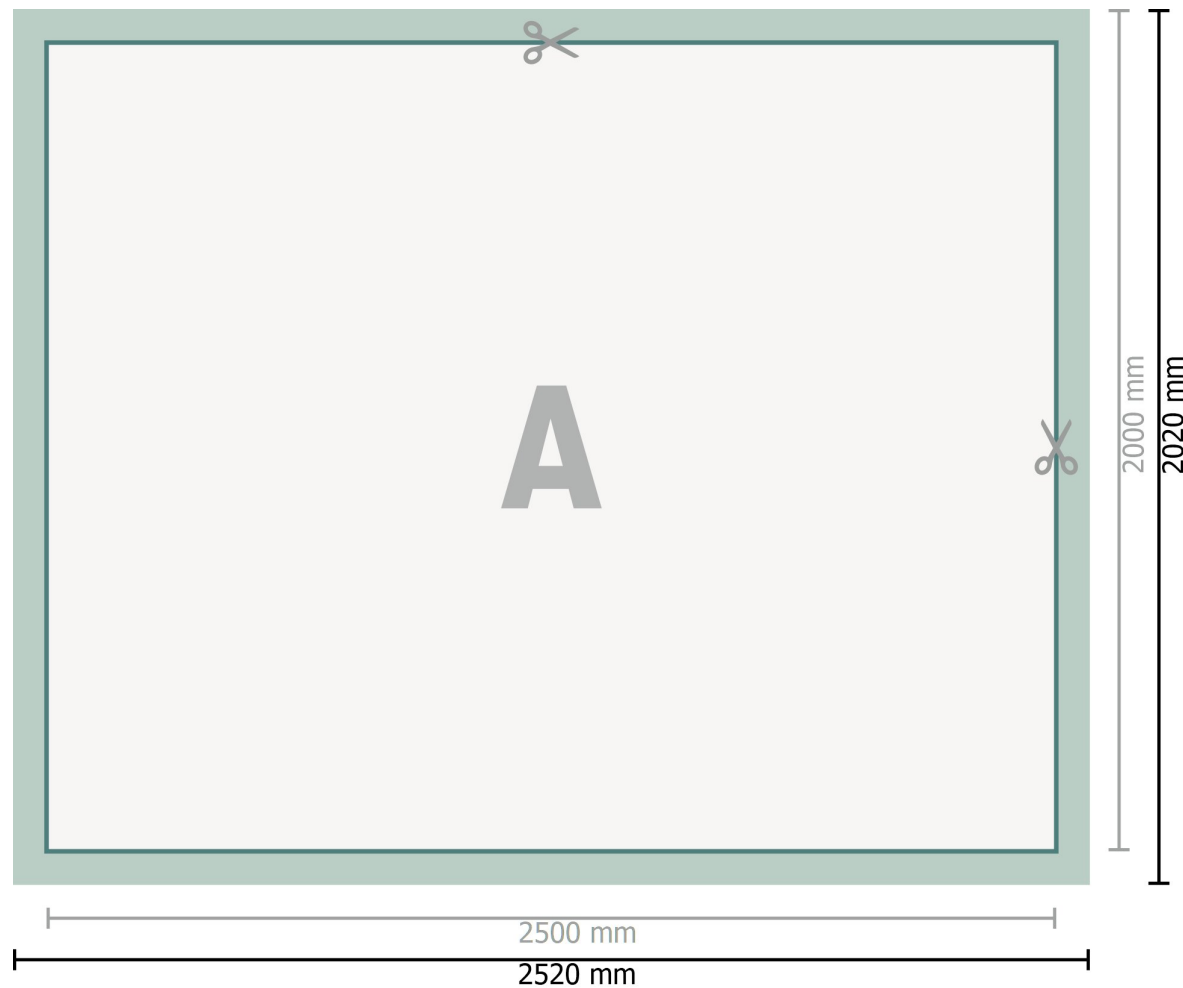

Mehrfachpack PVC-Planen, 250 x 200 cm

Datenformat (inkl. 10 mm Beschnitt):
252 x 202 cm

Endformat:
250 x 200 cm

Sicherheitsabstand:
50 mm
Abstand der Texte/Informationen zum Rand des Endformats, dies verhindert unerwünschten Anschnitt.

Zeichenerklärung

 Beschnitt

 Leserichtung

 Endformat

 Datenformat

 Hier wird geschnitten/gestanz

Bitte beachten Sie:

Beschnittzugabe und Sicherheitsabstand wie angegeben anlegen.