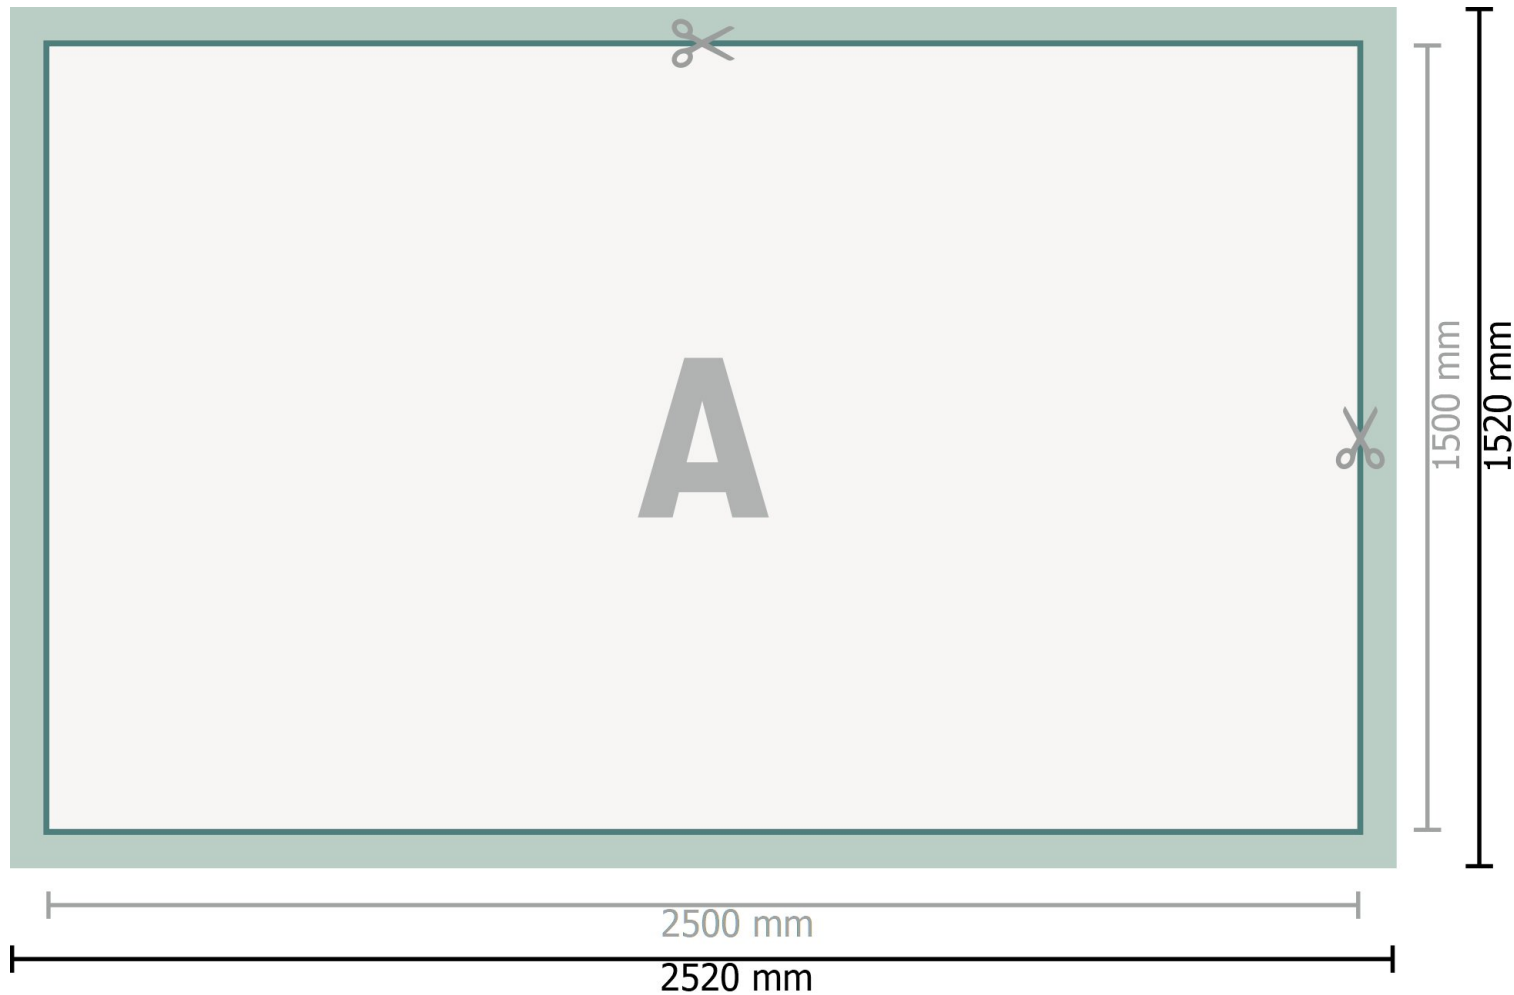

Mehrfachpack PVC-Planen, 250 x 150 cm

Datenformat (inkl. 10 mm Beschnitt):

252 x 152 cm

Endformat:

250 x 150 cm

Sicherheitsabstand:

50 mm

Abstand der Texte/Informationen zum Rand des Endformats, dies verhindert unerwünschten Anschnitt.

Zeichenerklärung

 Beschnitt

 Leserichtung

 Endformat

 Datenformat

 Hier wird geschnitten/gestanz

Bitte beachten Sie:

Beschnittzugabe und Sicherheitsabstand wie angegeben anlegen.