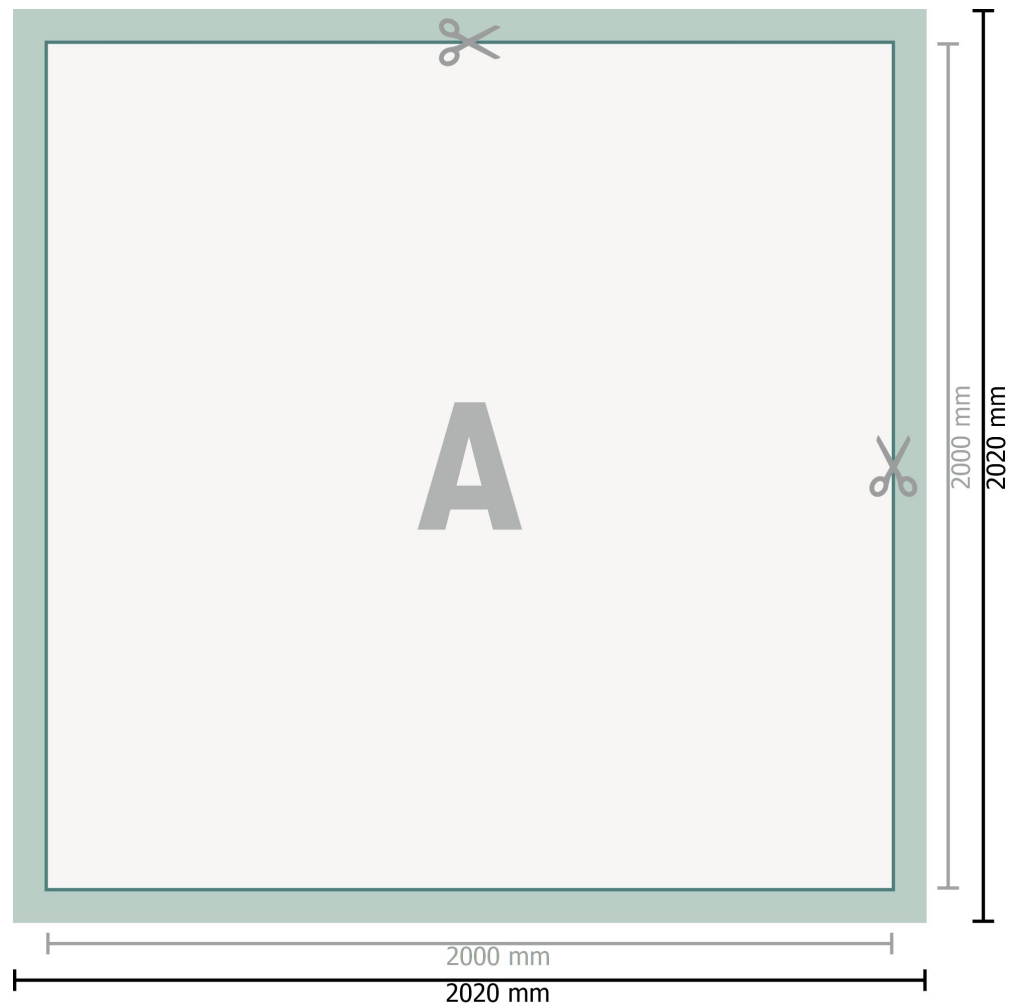

Mehrfachpack PVC-Planen, 200 x 200 cm

Datenformat (inkl. 10 mm Beschnitt):
202 x 202 cm

Endformat:
200 x 200 cm

Sicherheitsabstand:
50 mm
Abstand der Texte/Informationen zum Rand des Endformats, dies verhindert unerwünschten Anschnitt.

Zeichenerklärung

 Beschnitt

 Leserichtung

 Endformat

 Datenformat

 Hier wird geschnitten/gestanz

Bitte beachten Sie:

Beschnittzugabe und Sicherheitsabstand wie angegeben anlegen.