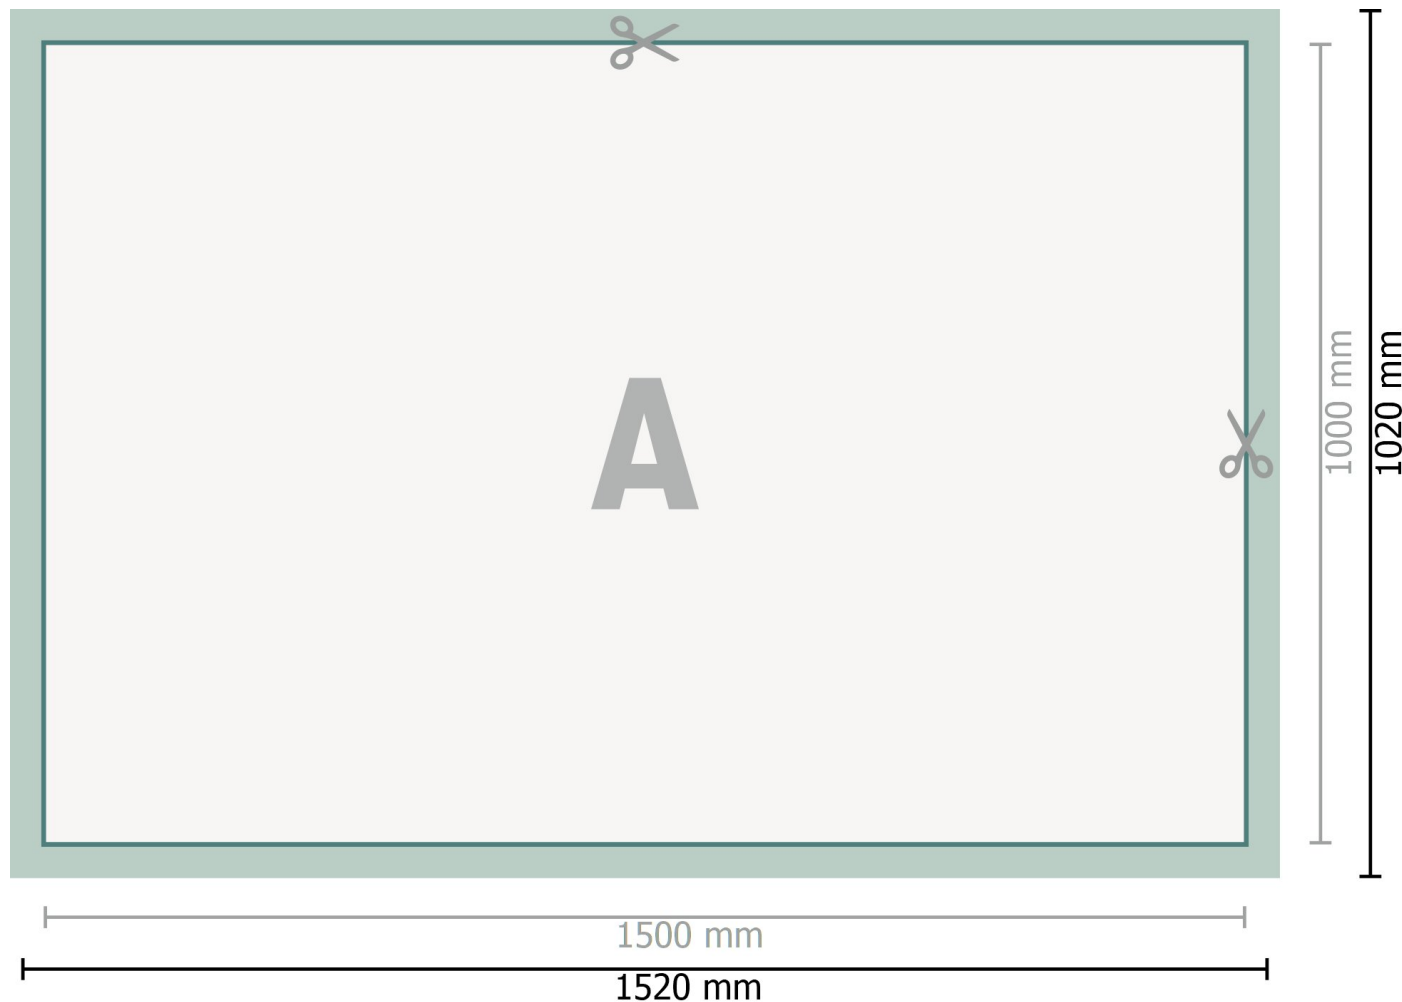

Mehrfachpack PVC-Planen, 150 x 100 cm

Datenformat (inkl. 10 mm Beschnitt):
152 x 102 cm

Endformat:
150 x 100 cm

Sicherheitsabstand:
50 mm
Abstand der Texte/Informationen zum Rand des Endformats, dies verhindert unerwünschten Anschnitt.

Zeichenerklärung

 Beschnitt

 Leserichtung

 Endformat

 Datenformat

 Hier wird geschnitten/gestanz

Bitte beachten Sie:

Beschnittzugabe und Sicherheitsabstand wie angegeben anlegen.