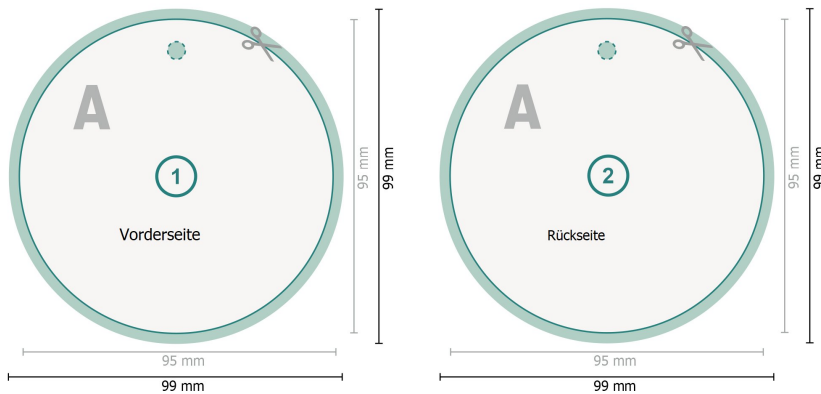

# Produktanhänger, Ø 9,5 cm rund

**Datenformat (inkl. 2 mm Beschnitt):**  
9,9 x 9,9 cm

**Beschnitt:**  
2 mm

**Endformat:**  
9,5 x 9,5 cm

**Sicherheitsabstand:**  
4 mm  
Abstand der Texte/Informationen zum Rand des Endformats, dies verhindert unerwünschten Anschnitt.

## Zeichenerklärung

-  Beschnitt
-  Leserichtung
-  Endformat
-  Datenformat
-  Hier wird geschnitten/gestanz