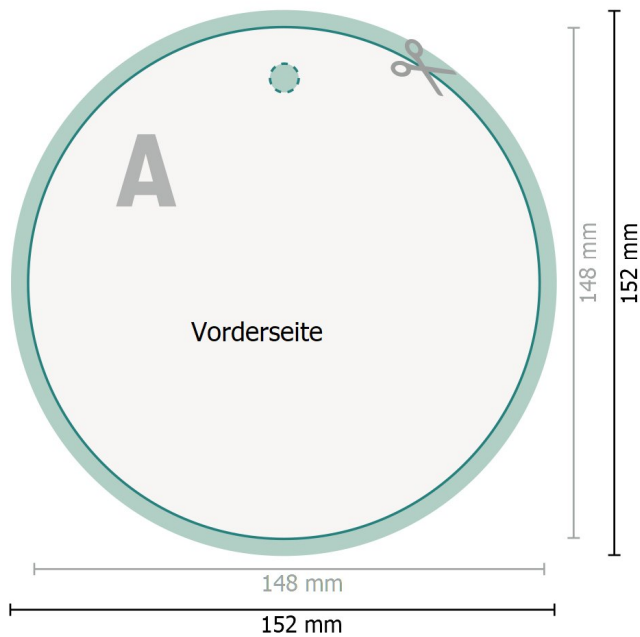

Produktanhänger, Ø 14,8 cm rund

Datenformat (inkl. 2 mm Beschnitt):
15,2 x 15,2 cm

Beschnitt:
2 mm

Endformat:
14,8 x 14,8 cm

Sicherheitsabstand:
4 mm
Abstand der Texte/Informationen zum Rand des Endformats, dies verhindert unerwünschten Anschnitt.

Zeichenerklärung

-  Beschnitt
-  Leserichtung
-  Endformat
-  Datenformat
-  Hier wird geschnitten/gestanz

Bitte beachten Sie:

Beschnittzugabe und Sicherheitsabstand wie angegeben anlegen.

Hintergrundfarben, Bilder oder Grafiken bis an den Rand des Datenformates anlegen.