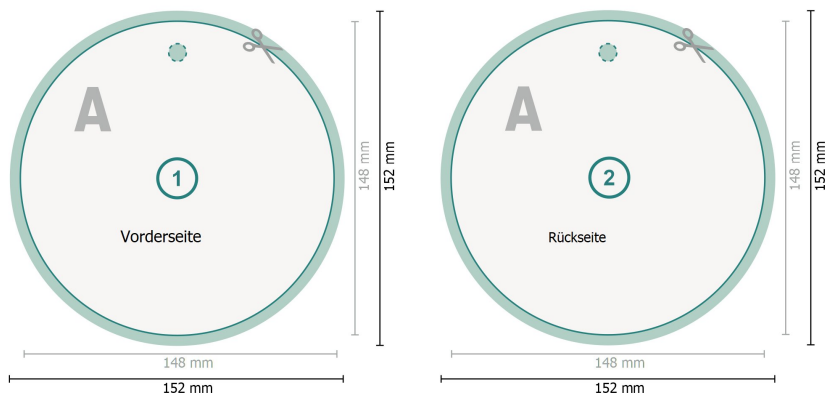

Produktanhänger, Ø 14,8 cm rund

Datenformat (inkl. 2 mm Beschnitt):

15,2 x 15,2 cm

Beschnitt:

2 mm

Endformat:

14,8 x 14,8 cm

Sicherheitsabstand:

4 mm

Abstand der Texte/Informationen zum Rand des Endformats, dies verhindert unerwünschten Anschnitt.

Zeichenerklärung

-  Beschnitt
-  Leserichtung
-  Endformat
-  Datenformat
-  Hier wird geschnitten/gestanz