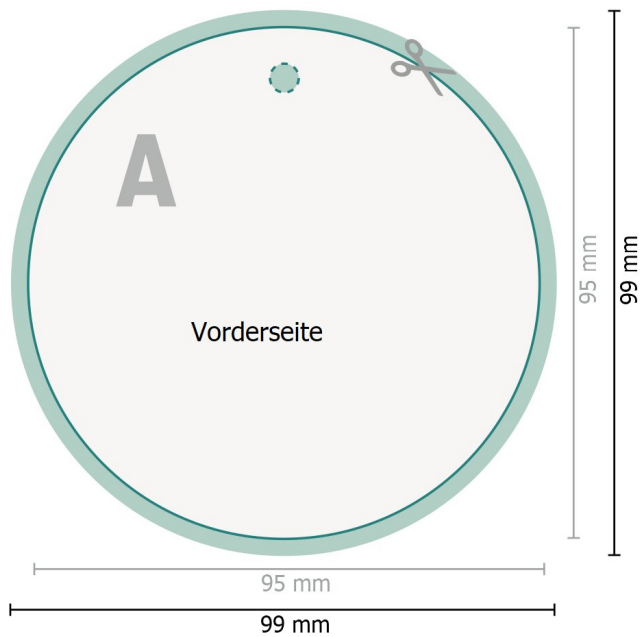

Produktanhänger, Ø 9,5 cm rund

Datenformat (inkl. 2 mm Beschnitt):
9,9 x 9,9 cm

Beschnitt:
2 mm

Endformat:
9,5 x 9,5 cm

Sicherheitsabstand:
4 mm
Abstand der Texte/Informationen zum Rand des Endformats, dies verhindert unerwünschten Anschnitt.

Zeichenerklärung

-  Beschnitt
-  Leserichtung
-  Endformat
-  Datenformat
-  Hier wird geschnitten/gestanz

Bitte beachten Sie:

Beschnittzugabe und Sicherheitsabstand wie angegeben anlegen.

Hintergrundfarben, Bilder oder Grafiken bis an den Rand des Datenformates anlegen.