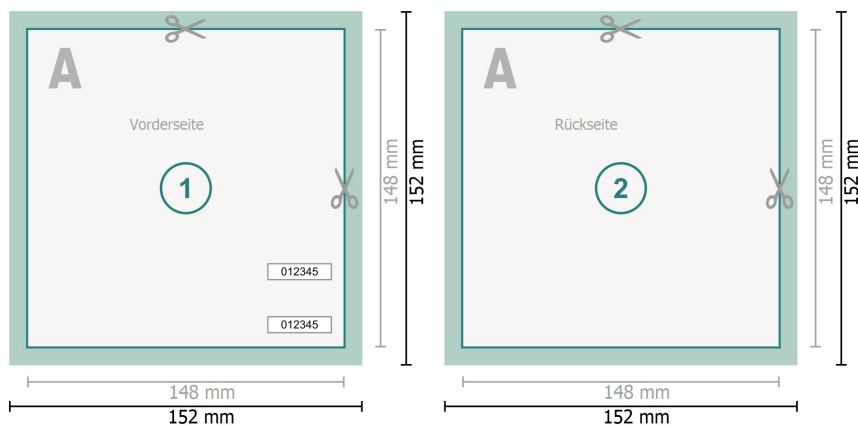

Eintrittskarten (Sicherheitspapier), A5-Quadrat

Datenformat (inkl. 2 mm Beschnitt):

15,2 x 15,2 cm

Endformat:

14,8 x 14,8 cm

Beschnitt:

2 mm

Sicherheitsabstand:

4 mm

Abstand der Texte/Informationen zum Rand des Endformats, dies verhindert unerwünschten Anschnitt.

Zeichenerklärung

 Beschnitt

 Leserichtung

 Endformat

 Datenformat

 Hier wird geschnitten/gestanz

Bitte beachten Sie:

Beschnittzugabe und Sicherheitsabstand wie angegeben anlegen.

Hintergrundfarben, Bilder oder Grafiken bis an den Rand des Datenformates anlegen.

Bei der Produktion können durch das Schneiden, Stanzen und Falzen Toleranzen auftreten.