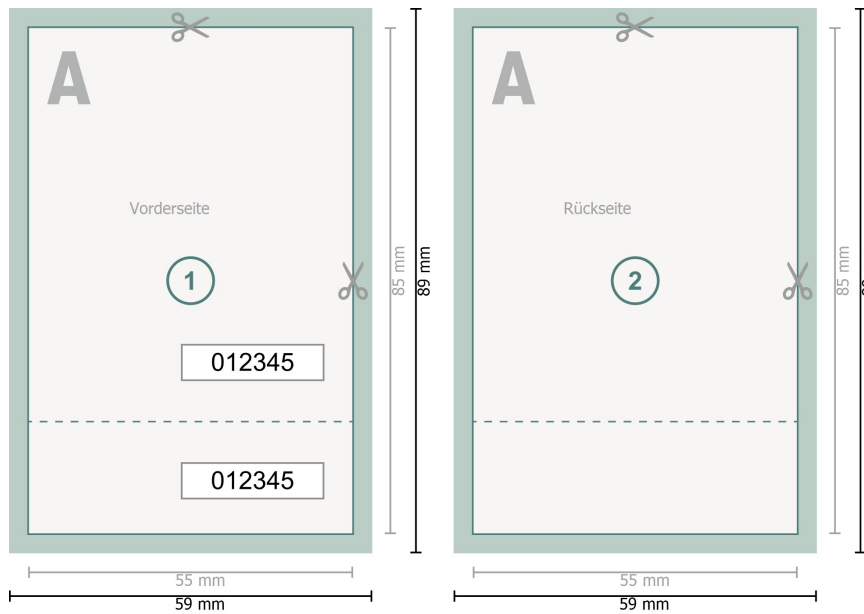

Eintrittskarten (Schwarzlicht), 5,5 x 8,5 cm

Datenformat (inkl. 2 mm Beschnitt):
5,9 x 8,9 cm

Endformat:
5,5 x 8,5 cm

Beschnitt:
2 mm

Sicherheitsabstand:
4 mm
Abstand der Texte/Informationen zum Rand des Endformats, dies verhindert unerwünschten Anschnitt.

Zeichenerklärung

-  Beschnitt
-  Leserichtung
-  Endformat
-  Datenformat
-  Hier wird geschnitten/gestanz
-  Perforation

Bitte beachten Sie:

Beschnittzugabe und Sicherheitsabstand wie angegeben anlegen.

Hintergrundfarben, Bilder oder Grafiken bis an den Rand des Datenformates anlegen.

Bei der Produktion können durch das Schneiden, Stanzen und Falzen Toleranzen auftreten.

Druckdatenhinweise finden Sie unter dem Menüpunkt *Druckdaten* auf www.onlineprinters.ch