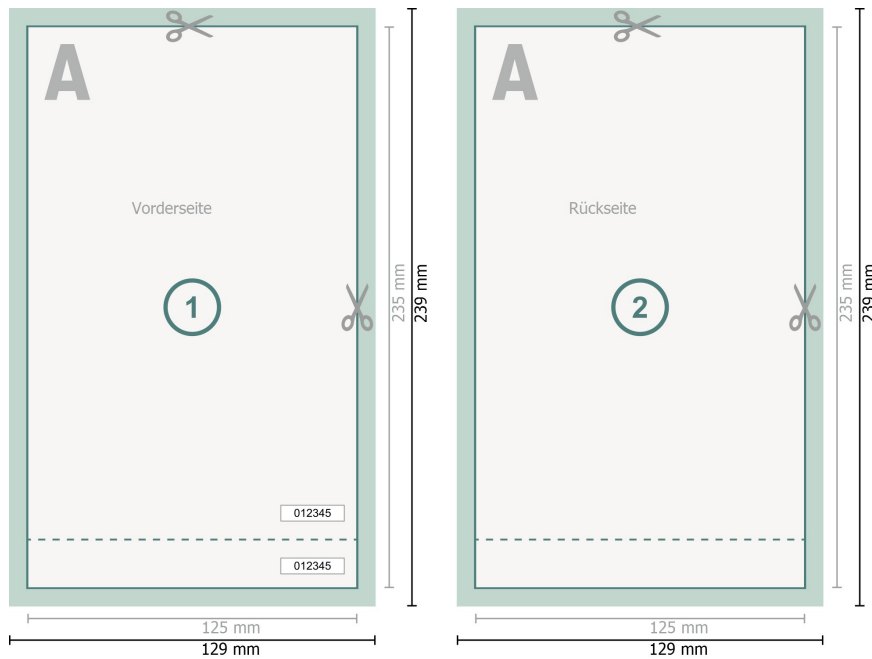

Eintrittskarten (Schwarzlicht), Maxi

Datenformat (inkl. 2 mm Beschnitt):
12,9 x 23,9 cm

Endformat:
12,5 x 23,5 cm

Beschnitt:
2 mm

Sicherheitsabstand:

4 mm

Abstand der Texte/Informationen zum Rand des Endformats, dies verhindert unerwünschten Anschnitt.

Zeichenerklärung

 Beschnitt

 Leserichtung

 Endformat

 Datenformat

 Hier wird geschnitten/gestanz

 Perforation

Bitte beachten Sie:

Beschnittzugabe und Sicherheitsabstand wie angegeben anlegen.

Hintergrundfarben, Bilder oder Grafiken bis an den Rand des Datenformates anlegen.

Bei der Produktion können durch das Schneiden, Stanzen und Falzen Toleranzen auftreten.