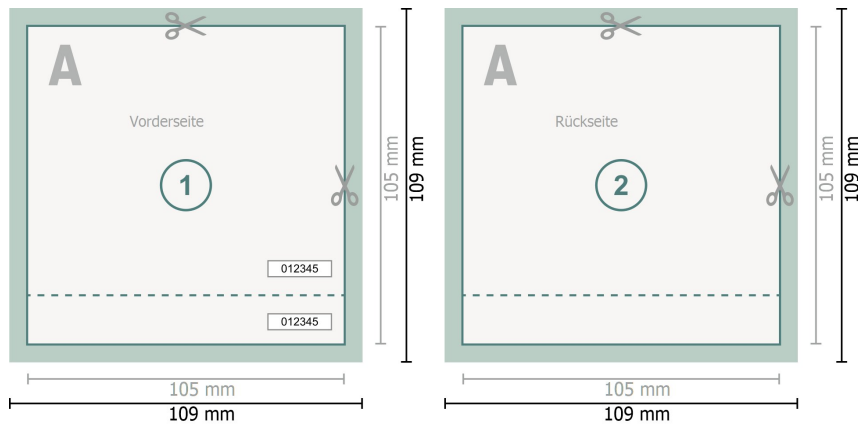

Eintrittskarten (Schwarzlicht), A6-Quadrat

Datenformat (inkl. 2 mm Beschnitt):
10,9 x 10,9 cm

Endformat:
10,5 x 10,5 cm

Beschnitt:
2 mm

Sicherheitsabstand:
4 mm
Abstand der Texte/Informationen zum Rand des Endformats, dies verhindert unerwünschten Anschnitt.

Zeichenerklärung

-  Beschnitt
-  Leserichtung
-  Endformat
-  Datenformat
-  Hier wird geschnitten/gestanz
-  Perforation

Bitte beachten Sie:

Beschnittzugabe und Sicherheitsabstand wie angegeben anlegen.