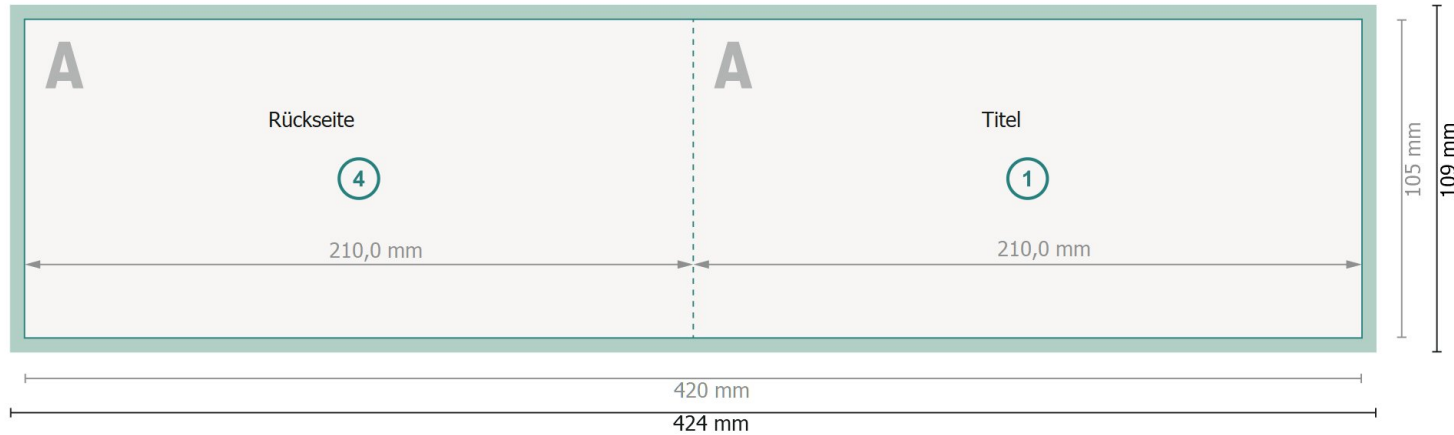

Weihnachtsklappkarten Querformat, A6/5

1-Bruch Falz

Außenseite

Innenseite

Datenformat (inkl. 2 mm Beschnitt):

42,4 x 10,9 cm

Endformat:

42 x 10,5 cm

Beschnitt:

2 mm

Endformat (geschlossen):

21 x 10,5 cm

Sicherheitsabstand:

4 mm

Abstand der Texte/Informationen zum Rand des Endformats, dies verhindert unerwünschten Anschnitt.

Zeichenerklärung