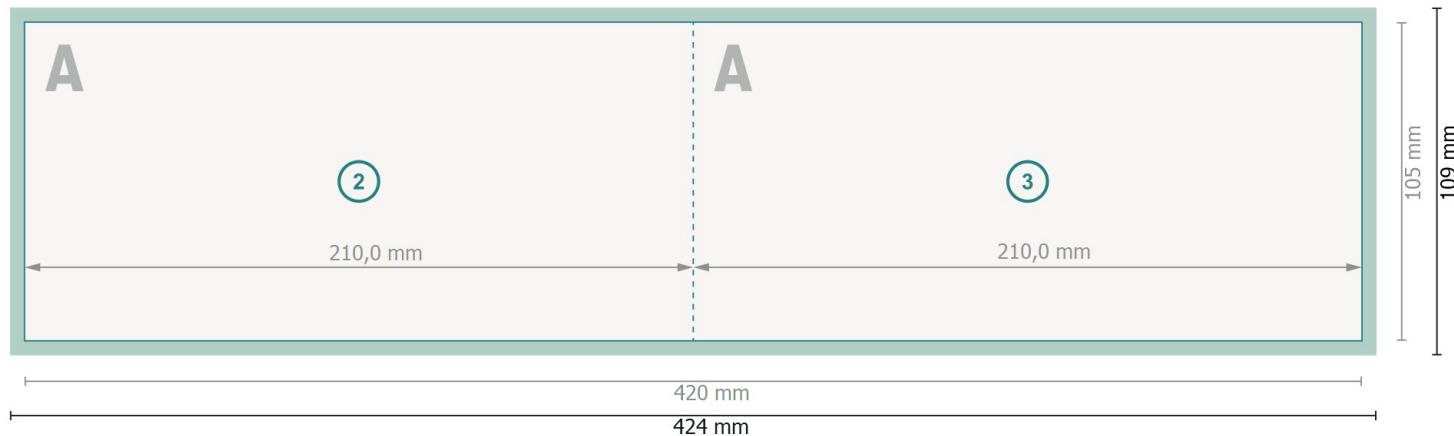

Weihnachtsklappkarten Querformat, A6/5

1-Bruch Falz

Außenseite

Innenseite

Datenformat (inkl. 2 mm Beschnitt):

42,4 x 10,9 cm

Endformat:

42 x 10,5 cm

Beschnitt:

2 mm

Endformat (geschlossen):

21 x 10,5 cm

Sicherheitsabstand:

4 mm

Abstand der Texte/Informationen zum Rand des Endformats, dies verhindert unerwünschten Anschnitt.

Zeichenerklärung